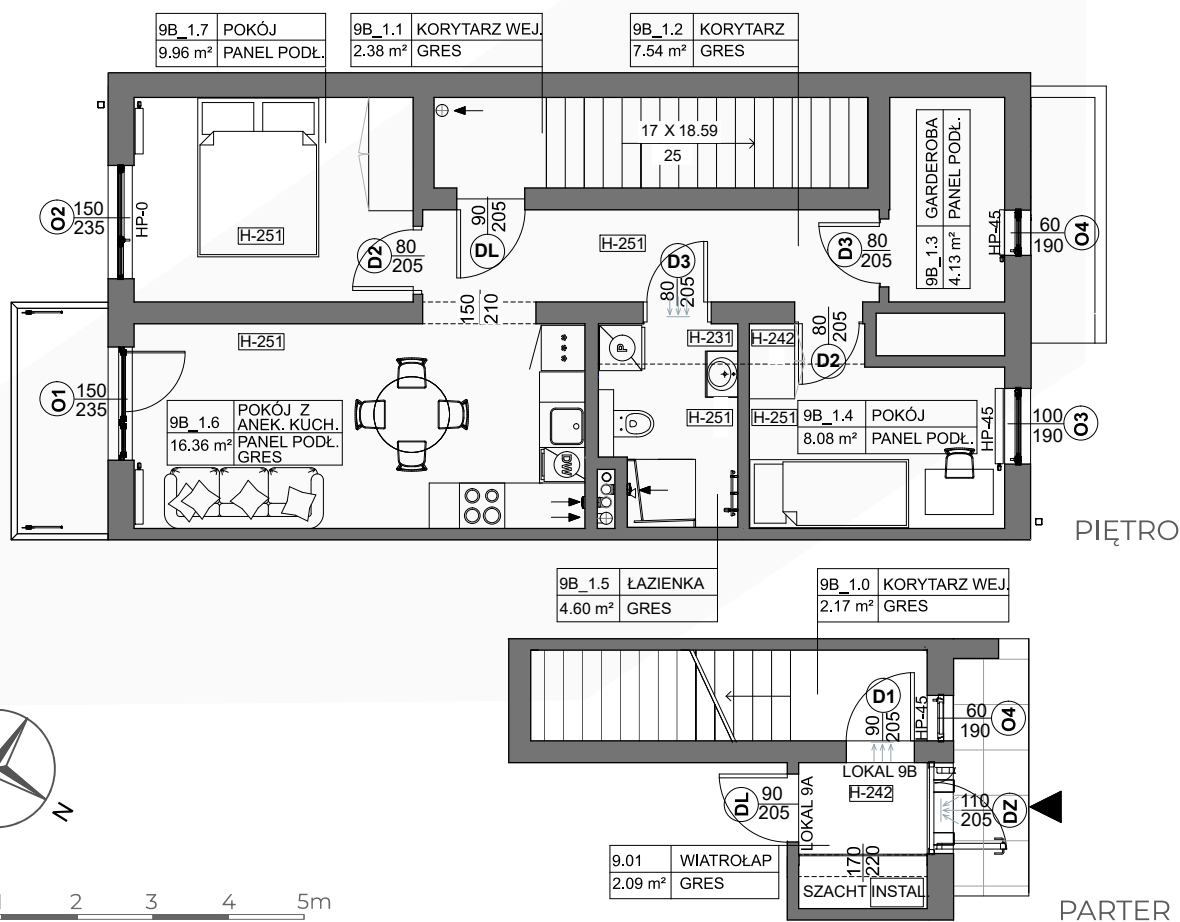

#### SCHEMAT LOKALIZACJI

#### ZESTAWIENIE POMIESZCZEŃ

NR	NAZWA POMIESZCZENIA	POWIERZCHNIA
1.0	KORYTARZ WEJŚCIOWY-PARTER	2.17
1.1	KORYTARZ - PIĘTRO	2.38
1.2	KORYTARZ	7.54
1.3	GARDEROBA	4.13
1.4	POKÓJ	8.08
1.5	ŁAZIENKA	4.60
1.6	POKÓJ+ANEKS KUCHENNY	16.36
1.7	POKÓJ	9.96
+ CZĘŚĆ WSPÓLNA		<b>RAZEM 55.22</b>
	WIATROLAP- 2.09	BALKON 3.58

PIĘTRO

MIESZKANIE 9B

55.22 m<sup>2</sup>

0 1 2 3 4 5m

SKALA 1:100

Niniejsza karta katalogowa została opracowana na podstawie Projektu Budowlanego. Nie stanowi oferty w rozumieniu przepisów Kodeksu Cywilnego. Przedstawione rzuty mają charakter poglądowy. Ostateczna powierzchnia mieszkania może ulec nieznacznej zmianie podczas realizacji.