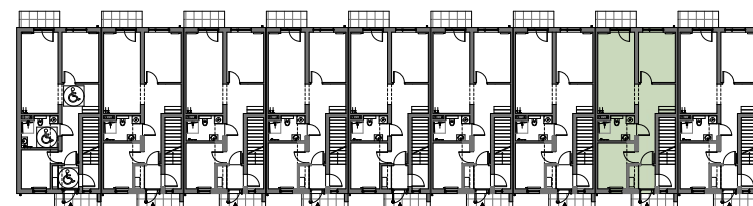

PARTER

MIESZKANIE 9A

49.54 m²

ZESTAWIENIE POMIESZCZEŃ

NR	NAZWA POMIESZCZENIA	POWIERZCHNIA
0.1	KORYTARZ	4.49
0.2	HALL	6.03
0.3	POKÓJ	9.98
0.4	POKÓJ+ANEKS KUCHENNY	16.36
0.5	ŁAZIENKA	4.60
0.6	POKÓJ	8.08
RAZEM		49.54
TARAS		3.58

+ CZĘŚĆ WSPÓLNA
WIATROŁAP- 2.09

0 1 2 3 4 5m

SKALA 1:100

Niniejsza karta katalogowa została opracowana na podstawie Projektu Budowlanego. Nie stanowi oferty w rozumieniu przepisów Kodeksu Cywilnego. Przedstawione rzuty mają charakter poglądowy. Ostateczna powierzchnia mieszkania może ulec nieznacznej zmianie podczas realizacji.