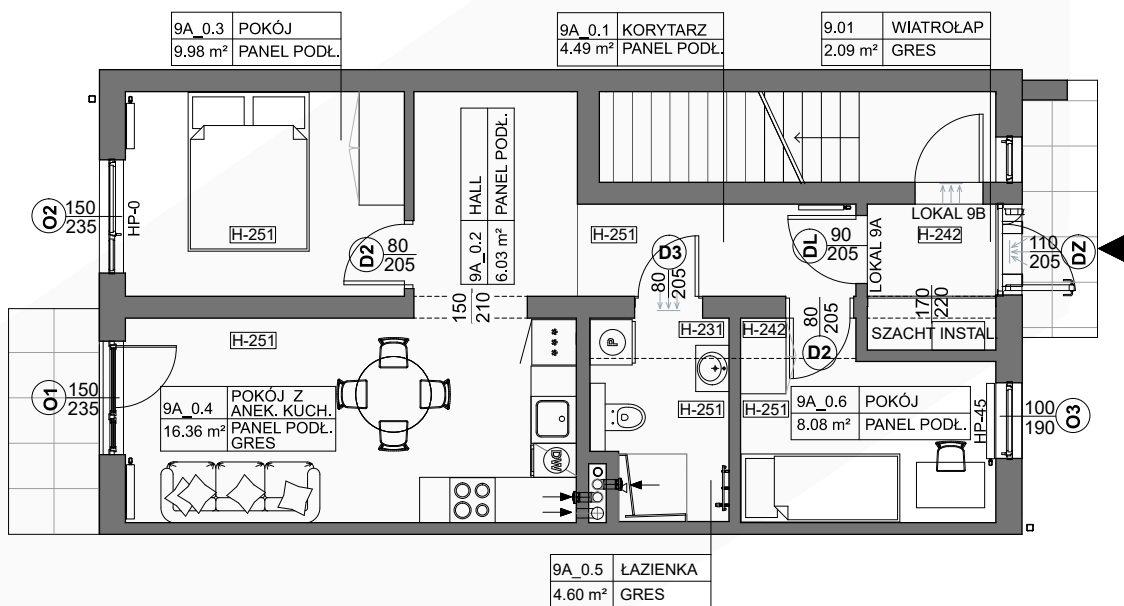

PARTER

MIESZKANIE 9A

49.54 m²

ZESTAWIENIE POMIESZCZEŃ

NR	NAZWA POMIESZCZENIA	POWIERZCHNIA
0.1	KORYTARZ	4.49
0.2	HALL	6.03
0.3	POKÓJ	9.98
0.4	POKÓJ+ANEKS KUCHENNY	16.36
0.5	ŁAZIENKA	4.60
0.6	POKÓJ	8.08
RAZEM		49.54
TARAS		3.58

+ CZĘŚĆ WSPÓLNA
WIATROŁAP- 2.09

0 1 2 3 4 5m

SKALA 1:100

Niniejsza karta katalogowa została opracowana na podstawie Projektu Budowlanego. Nie stanowi oferty w rozumieniu przepisów Kodeksu Cywilnego. Przedstawione rzuty mają charakter poglądowy. Ostateczna powierzchnia mieszkania może ulec nieznacznej zmianie podczas realizacji.