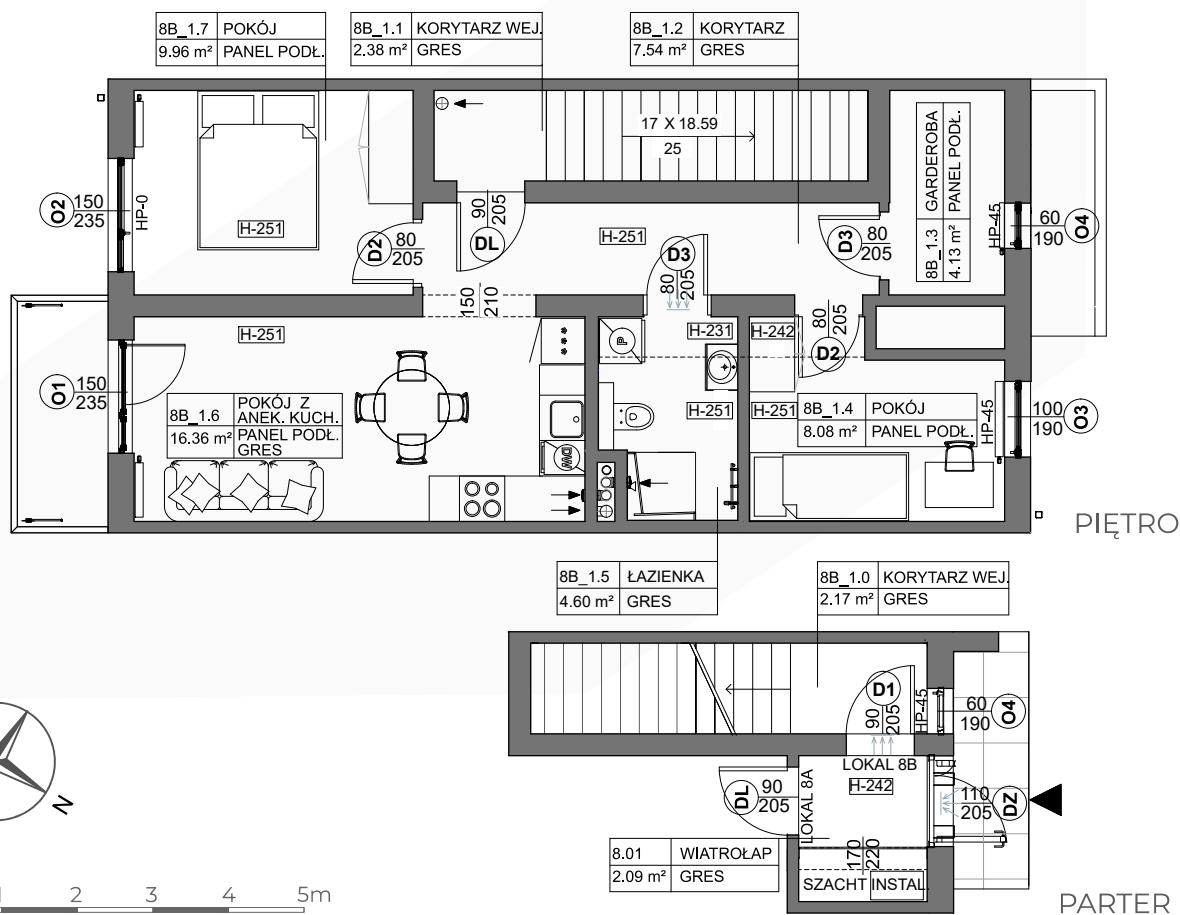

#### SCHEMAT LOKALIZACJI

#### ZESTAWIENIE POMIESZCZEŃ

NR	NAZWA POMIESZCZENIA	POWIERZCHNIA
1.0	KORYTARZ WEJŚCIOWY-PARTER	2.17
1.1	KORYTARZ - PIĘTRO	2.38
1.2	KORYTARZ	7.54
1.3	GARDEROBA	4.13
1.4	POKÓJ	8.08
1.5	ŁAZIENKA	4.60
1.6	POKÓJ+ANEKS KUCHENNY	16.36
1.7	POKÓJ	9.96
+ CZĘŚĆ WSPÓLNA		<b>RAZEM 55.22</b>
	WIATROLAP- 2.09	BALKON 3.58

PIĘTRO

MIESZKANIE 8B

55.22 m<sup>2</sup>

0 1 2 3 4 5m

SKALA 1:100