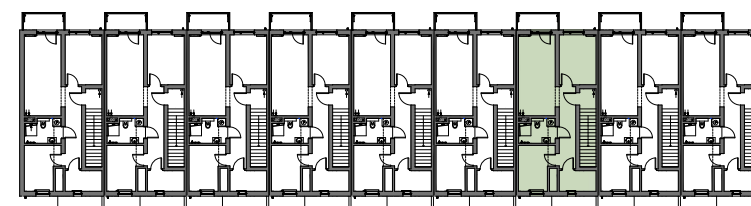

#### ZESTAWIENIE POMIESZCZEŃ

| NR              | NAZWA POMIESZCZENIA       | POWIERZCHNIA       |
|-----------------|---------------------------|--------------------|
| 1.0             | KORYTARZ WEJŚCIOWY-PARTER | 2.17               |
| 1.1             | KORYTARZ - PIĘTRO         | 2.38               |
| 1.2             | KORYTARZ                  | 7.54               |
| 1.3             | GARDEROBA                 | 4.13               |
| 1.4             | POKÓJ                     | 8.08               |
| 1.5             | ŁAZIENKA                  | 4.60               |
| 1.6             | POKÓJ+ANEKS KUCHENNY      | 16.36              |
| 1.7             | POKÓJ                     | 9.96               |
| + CZĘŚĆ WSPÓLNA |                           | <b>RAZEM 55.22</b> |
| WIATROLAP- 2.09 |                           | BALKON 3.58        |