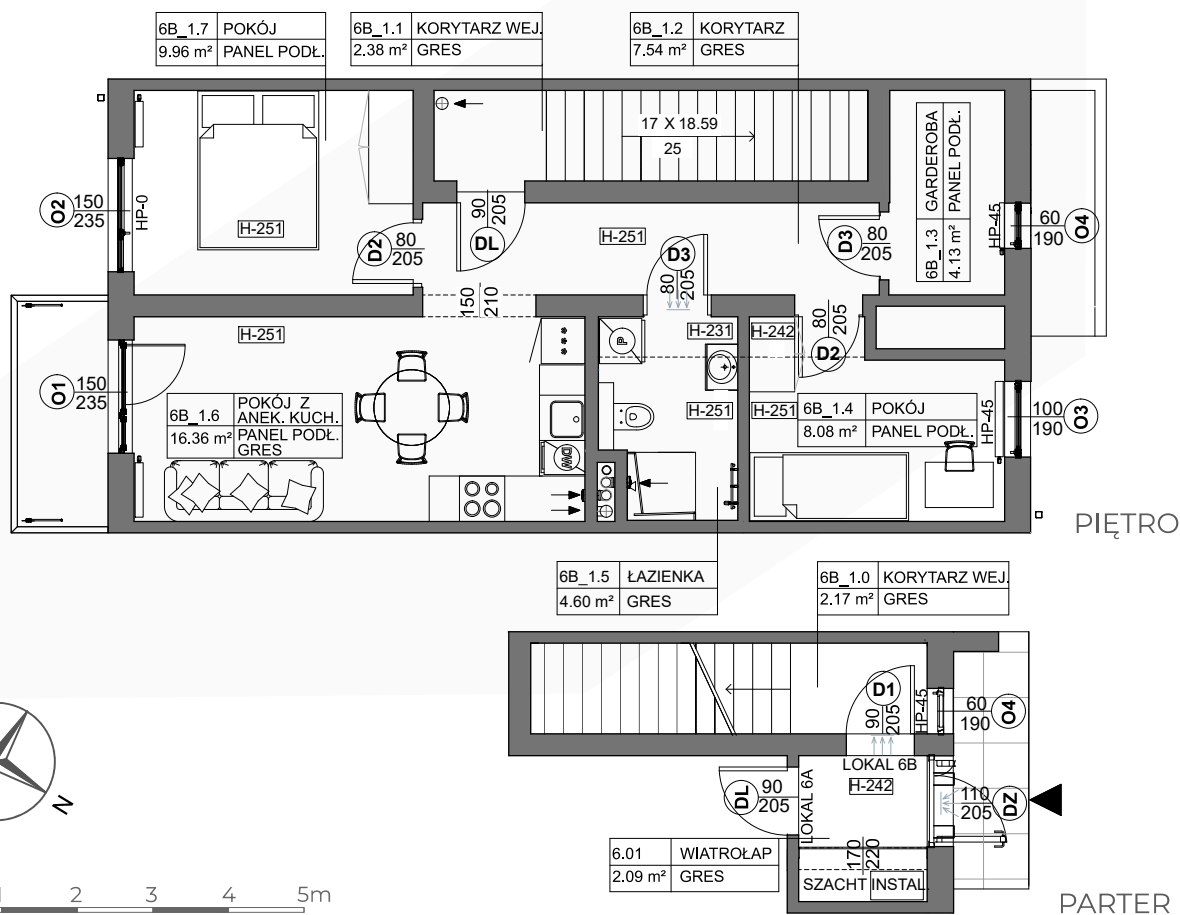

ZESTAWIENIE POMIESZCZEŃ

NR	NAZWA POMIESZCZENIA	POWIERZCHNIA
1.0	KORYTARZ WEJŚCIOWY-PARTER	2.17
1.1	KORYTARZ - PIĘTRO	2.38
1.2	KORYTARZ	7.54
1.3	GARDEROBA	4.13
1.4	POKÓJ	8.08
1.5	ŁAZIENKA	4.60
1.6	POKÓJ+ANEKS KUCHENNY	16.36
1.7	POKÓJ	9.96
+ CZĘŚĆ WSPÓLNA		RAZEM 55.22
WIATROLAP- 2.09		BALKON 3.58

PIĘTRO

MIESZKANIE 6B

55.22 m²

0 1 2 3 4 5m

SKALA 1:100

Niniejsza karta katalogowa została opracowana na podstawie Projektu Budowlanego. Nie stanowi oferty w rozumieniu przepisów Kodeksu Cywilnego. Przedstawione rzuty mają charakter poglądowy. Ostateczna powierzchnia mieszkania może ulec nieznacznej zmianie podczas realizacji.