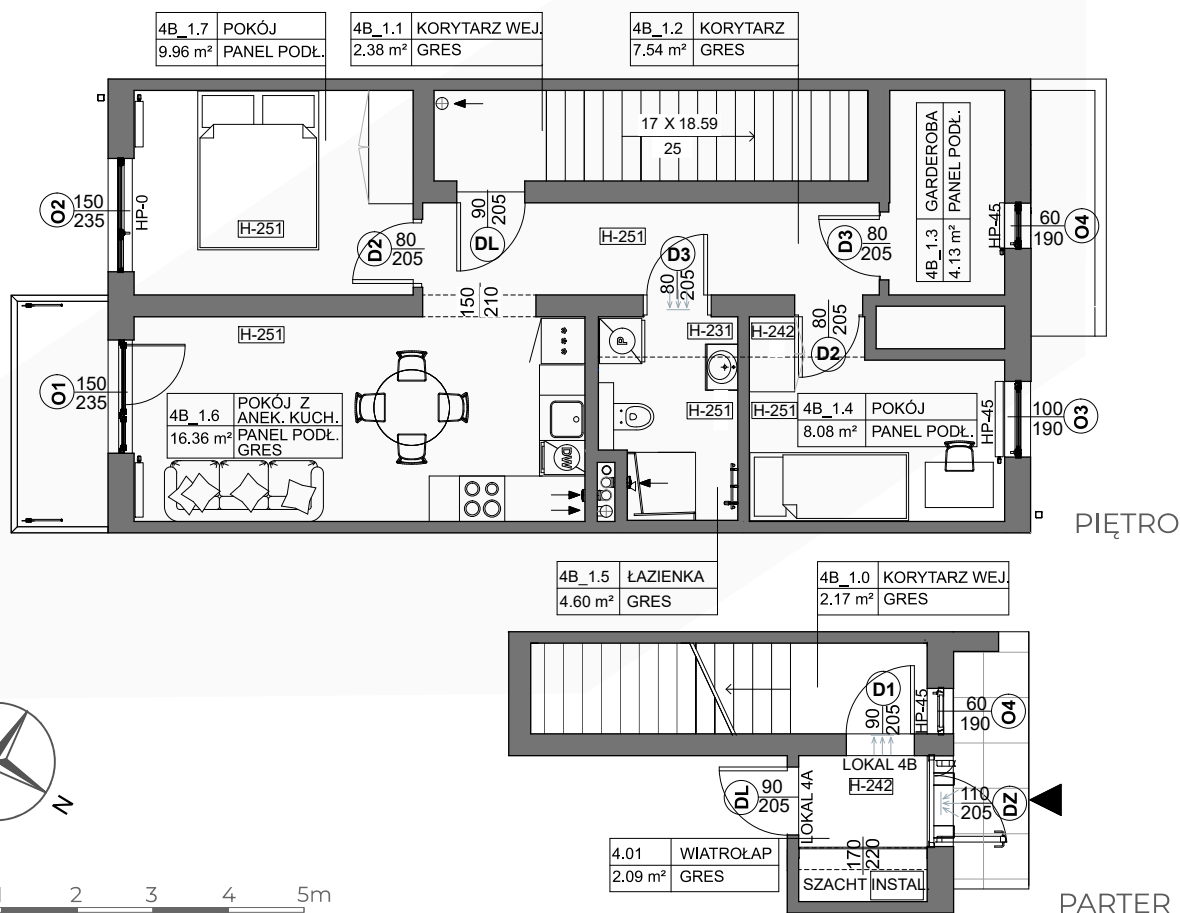

#### SCHEMAT LOKALIZACJI

#### ZESTAWIENIE POMIESZCZEŃ

NR	NAZWA POMIESZCZENIA	POWIERZCHNIA
1.0	KORYTARZ WEJŚCIOWY-PARTER	2.17
1.1	KORYTARZ - PIĘTRO	2.38
1.2	KORYTARZ	7.54
1.3	GARDEROBA	4.13
1.4	POKÓJ	8.08
1.5	ŁAZIENKA	4.60
1.6	POKÓJ+ANEKS KUCHENNY	16.36
1.7	POKÓJ	9.96
+ CZĘŚĆ WSPÓLNA		<b>RAZEM 55.22</b>
WIATROLAP- 2.09		BALKON 3.58

PIĘTRO

MIESZKANIE 4B

55.22 m<sup>2</sup>

0 1 2 3 4 5m

SKALA 1:100