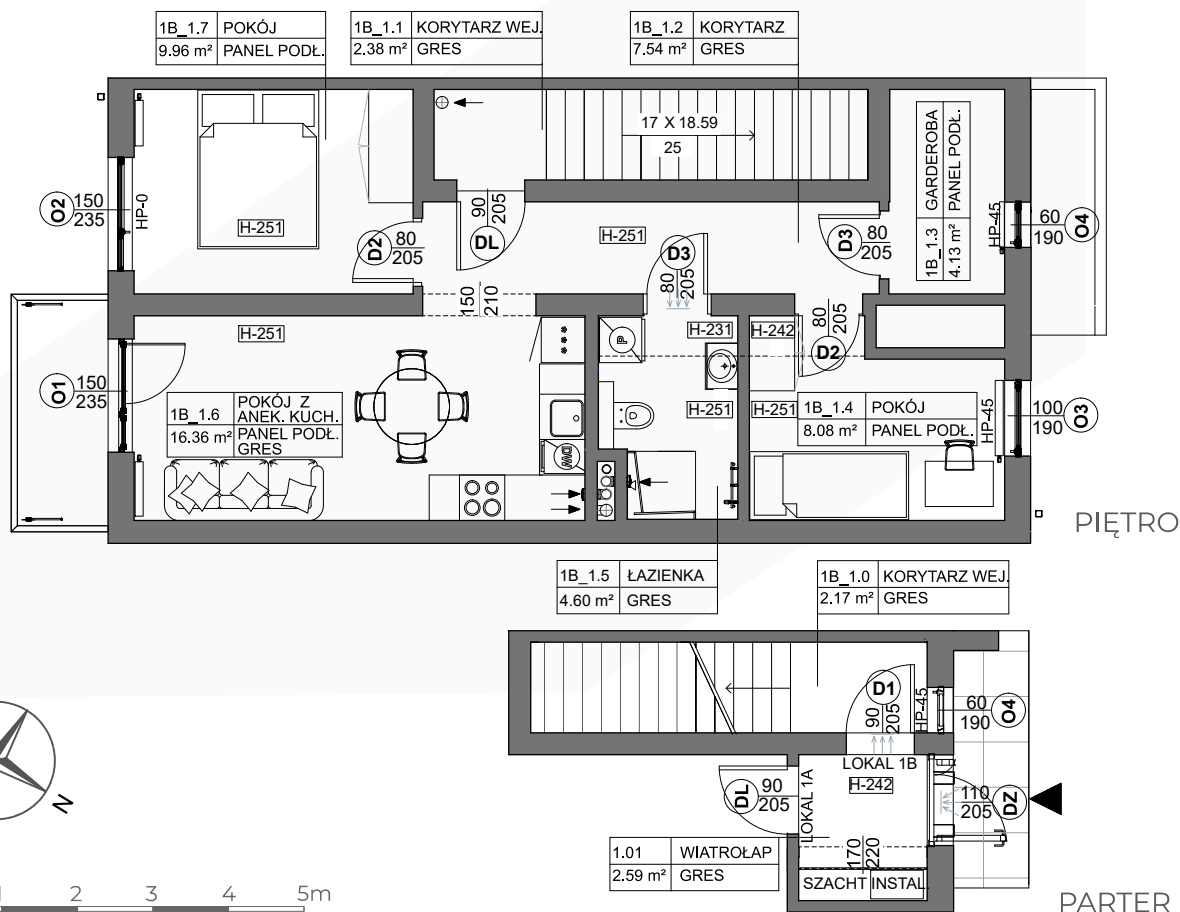

#### SCHEMAT LOKALIZACJI

#### ZESTAWIENIE POMIESZCZEŃ

NR	NAZWA POMIESZCZENIA	POWIERZCHNIA
1.0	KORYTARZ WEJŚCIOWY-PARTER	2.17
1.1	KORYTARZ - PIĘTRO	2.38
1.2	KORYTARZ	7.54
1.3	GARDEROBA	4.13
1.4	POKÓJ	8.08
1.5	ŁAZIENKA	4.60
1.6	POKÓJ+ANEKS KUCHENNY	16.36
1.7	POKÓJ	9.96
+ CZĘŚĆ WSPÓLNA		<b>RAZEM 55.22</b>
WIATROLAP- 2.59		BALKON 3.58

PIĘTRO

MIESZKANIE 1B

55.22 m<sup>2</sup>

PIĘTRO

PARTER

0 1 2 3 4 5m

SKALA 1:100