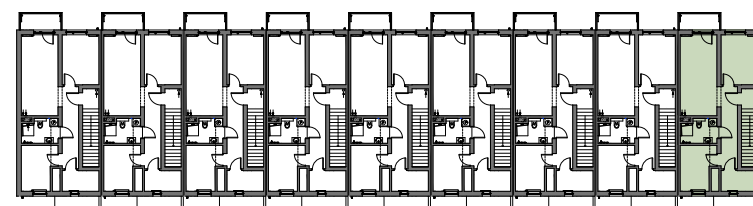

ZESTAWIENIE POMIESZCZEŃ

NR	NAZWA POMIESZCZENIA	POWIERZCHNIA
1.0	KORYTARZ WEJŚCIOWY-PARTER	2.17
1.1	KORYTARZ - PIĘTRO	2.38
1.2	KORYTARZ	7.54
1.3	GARDEROBA	4.13
1.4	POKÓJ	8.08
1.5	ŁAZIENKA	4.60
1.6	POKÓJ+ANEKS KUCHENNY	16.36
1.7	POKÓJ	9.96
+ CZĘŚĆ WSPÓLNA		RAZEM 55.22
WIATROLAP- 2.59		BALKON 3.58

PIĘTRO

MIESZKANIE 18B

55.22 m²

0 1 2 3 4 5m

SKALA 1:100