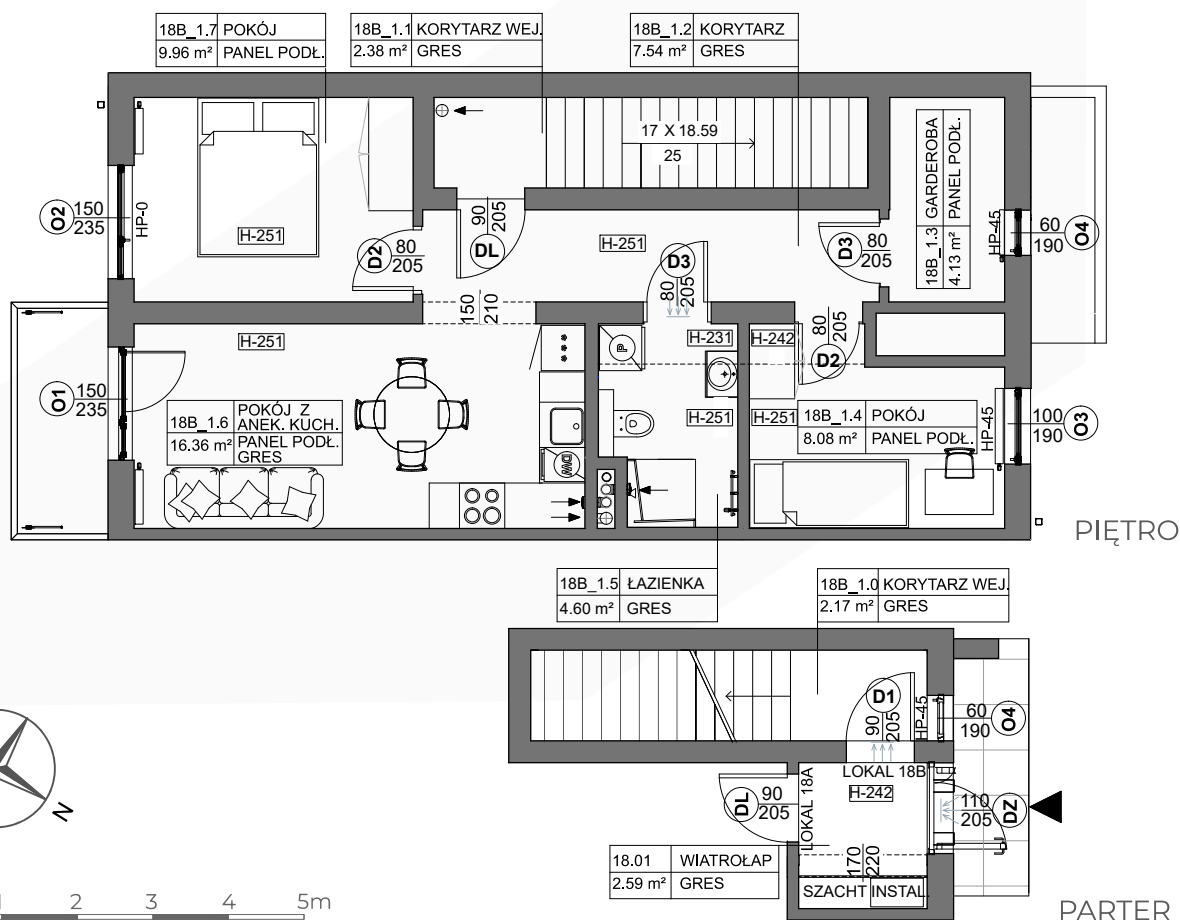

ZESTAWIENIE POMIESZCZEŃ

NR	NAZWA POMIESZCZENIA	POWIERZCHNIA
1.0	KORYTARZ WEJŚCIOWY-PARTER	2.17
1.1	KORYTARZ - PIĘTRO	2.38
1.2	KORYTARZ	7.54
1.3	GARDEROBA	4.13
1.4	POKÓJ	8.08
1.5	ŁAZIENKA	4.60
1.6	POKÓJ+ANEKS KUCHENNY	16.36
1.7	POKÓJ	9.96
+ CZĘŚĆ WSPÓLNA		RAZEM 55.22
WIATROLAP- 2.59		BALKON 3.58

PIĘTRO

MIESZKANIE 18B

55.22 m²

0 1 2 3 4 5m

SKALA 1:100