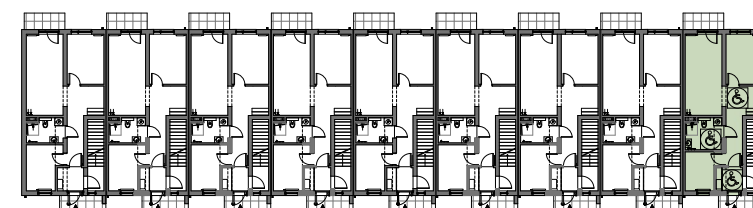

PARTER

MIESZKANIE 18A

49.53 m²

ZESTAWIENIE POMIESZCZEŃ

NR	NAZWA POMIESZCZENIA	POWIERZCHNIA
0.1	KORYTARZ	4.49
0.2	HALL	6.03
0.3	POKÓJ	9.98
0.4	POKÓJ+ANEKS KUCHENNY	16.36
0.5	ŁAZIENKA	5.97
0.6	POKÓJ	6.70
RAZEM		49.53
TARAS		3.58

+ CZĘŚĆ WSPÓLNA
WIATROŁAP- 2.59

0 1 2 3 4 5m

SKALA 1:100

Niniejsza karta katalogowa została opracowana na podstawie Projektu Budowlanego. Nie stanowi oferty w rozumieniu przepisów Kodeksu Cywilnego. Przedstawione rzuty mają charakter poglądowy. Ostateczna powierzchnia mieszkania może ulec nieznacznej zmianie podczas realizacji.