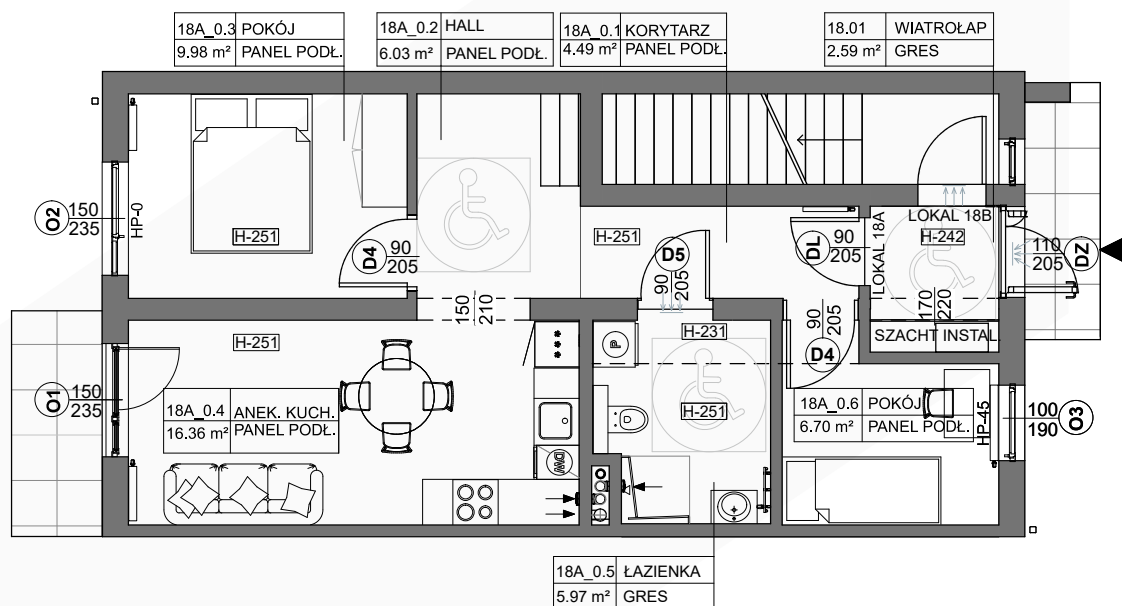

PARTER

MIESZKANIE 18A

49.53 m²

ZESTAWIENIE POMIESZCZEŃ

NR	NAZWA POMIESZCZENIA	POWIERZCHNIA
0.1	KORYTARZ	4.49
0.2	HALL	6.03
0.3	POKÓJ	9.98
0.4	POKÓJ+ANEKS KUCHENNY	16.36
0.5	ŁAZIENKA	5.97
0.6	POKÓJ	6.70
RAZEM		49.53
TARAS		3.58

+ CZĘŚĆ WSPÓLNA
WIATROŁAP- 2.59

0 1 2 3 4 5m

SKALA 1:100

Niniejsza karta katalogowa została opracowana na podstawie Projektu Budowlanego. Nie stanowi oferty w rozumieniu przepisów Kodeksu Cywilnego. Przedstawione rzuty mają charakter poglądowy. Ostateczna powierzchnia mieszkania może ulec nieznacznej zmianie podczas realizacji.