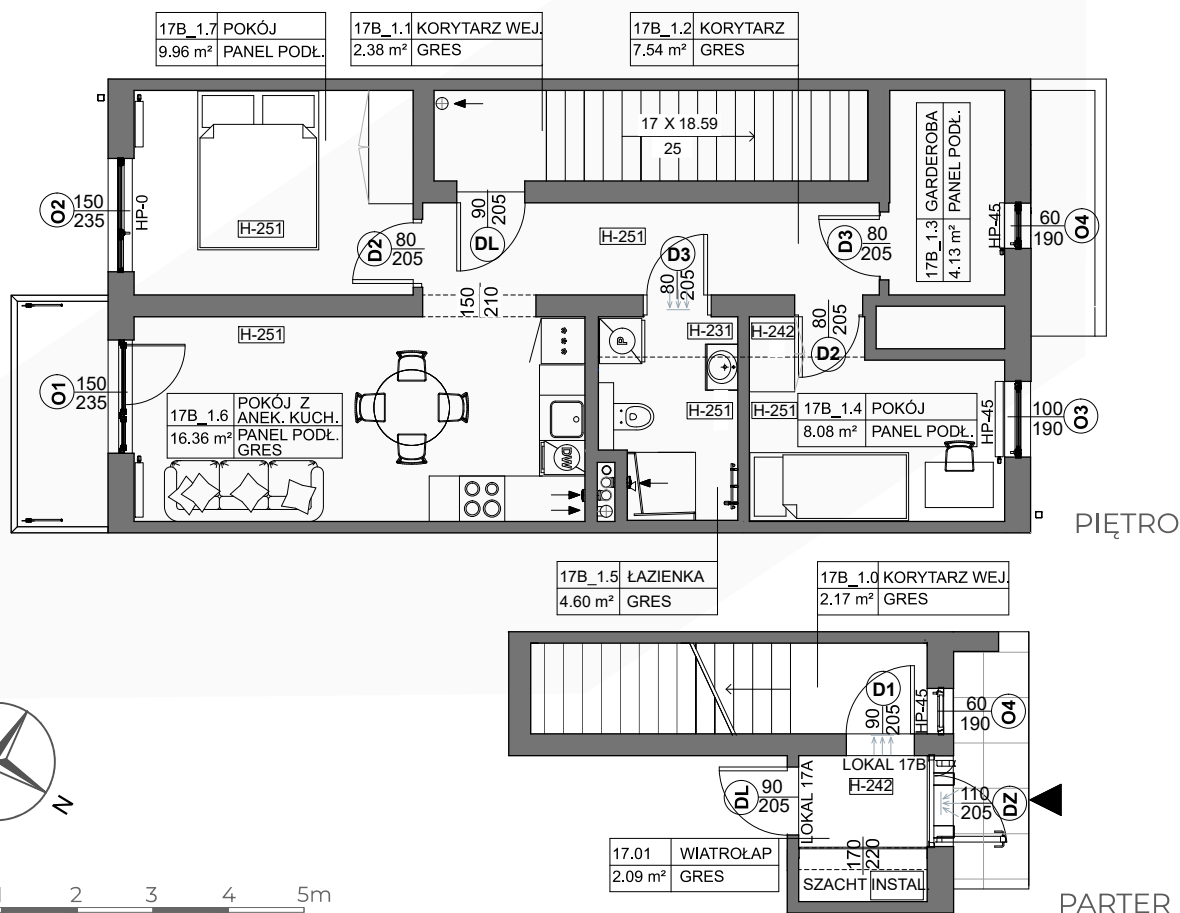

#### SCHEMAT LOKALIZACJI

#### ZESTAWIENIE POMIESZCZEŃ

NR	NAZWA POMIESZCZENIA	POWIERZCHNIA
1.0	KORYTARZ WEJŚCIOWY-PARTER	2.17
1.1	KORYTARZ - PIĘTRO	2.38
1.2	KORYTARZ	7.54
1.3	GARDEROBA	4.13
1.4	POKÓJ	8.08
1.5	ŁAZIENKA	4.60
1.6	POKÓJ+ANEKS KUCHENNY	16.36
1.7	POKÓJ	9.96
+ CZĘŚĆ WSPÓLNA		<b>RAZEM 55.22</b>
WIATROLAP- 2.09		BALKON 3.58

PIĘTRO

MIESZKANIE 17B

55.22 m<sup>2</sup>

0 1 2 3 4 5m

SKALA 1:100