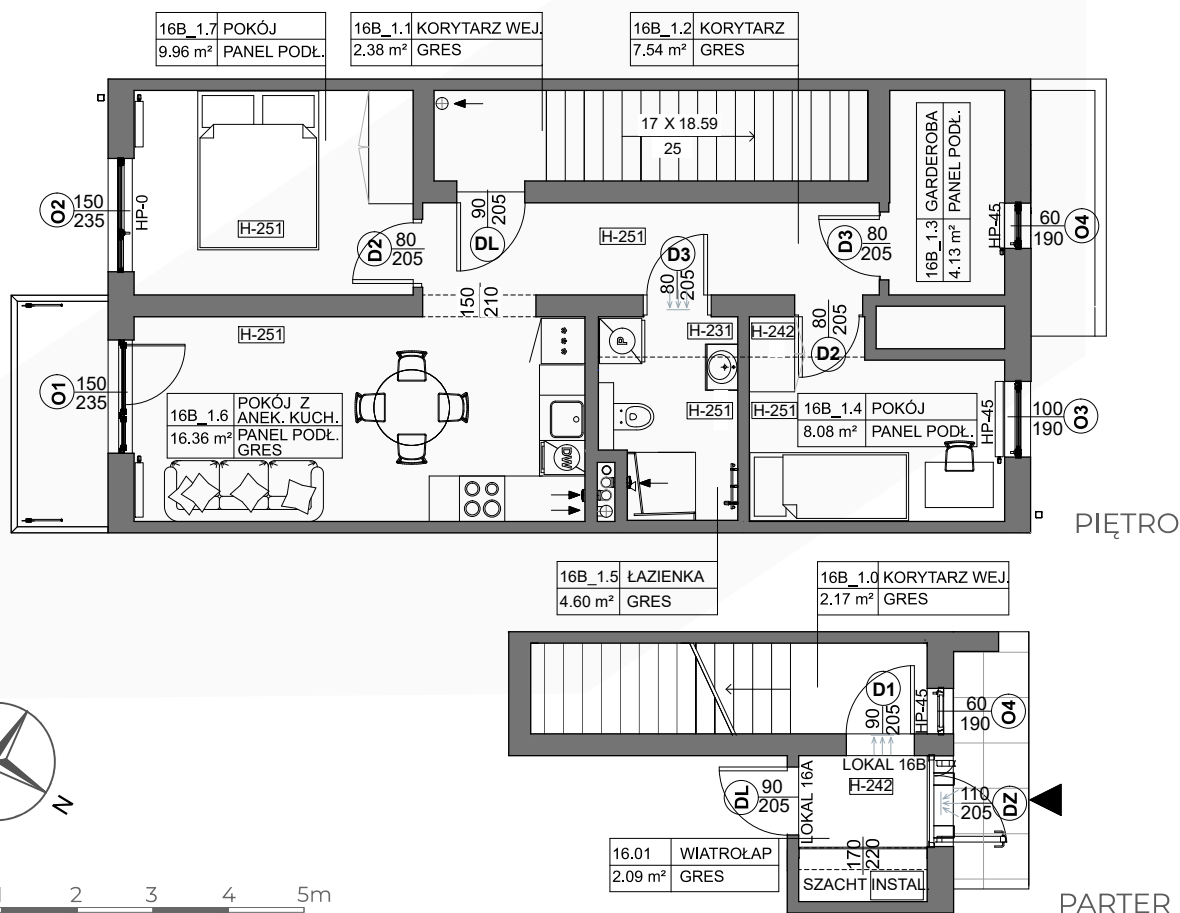

ZESTAWIENIE POMIESZCZEŃ

NR	NAZWA POMIESZCZENIA	POWIERZCHNIA
1.0	KORYTARZ WEJŚCIOWY-PARTER	2.17
1.1	KORYTARZ - PIĘTRO	2.38
1.2	KORYTARZ	7.54
1.3	GARDEROBA	4.13
1.4	POKÓJ	8.08
1.5	ŁAZIENKA	4.60
1.6	POKÓJ+ANEKS KUCHENNY	16.36
1.7	POKÓJ	9.96
+ CZĘŚĆ WSPÓLNA		RAZEM 55.22
WIATROLAP- 2.09		BALKON 3.58

PIĘTRO

MIESZKANIE 16B

55.22 m²

0 1 2 3 4 5m

SKALA 1:100

Niniejsza karta katalogowa została opracowana na podstawie Projektu Budowlanego. Nie stanowi oferty w rozumieniu przepisów Kodeksu Cywilnego. Przedstawione rzuty mają charakter poglądowy. Ostateczna powierzchnia mieszkania może ulec nieznacznej zmianie podczas realizacji.