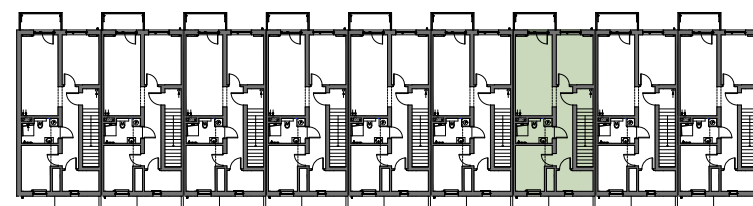

ZESTAWIENIE POMIESZCZEŃ

NR	NAZWA POMIESZCZENIA	POWIERZCHNIA
1.0	KORYTARZ WEJŚCIOWY-PARTER	2.17
1.1	KORYTARZ - PIĘTRO	2.38
1.2	KORYTARZ	7.54
1.3	GARDEROBA	4.13
1.4	POKÓJ	8.08
1.5	ŁAZIENKA	4.60
1.6	POKÓJ+ANEKS KUCHENNY	16.36
1.7	POKÓJ	9.96
+ CZĘŚĆ WSPÓLNA		RAZEM 55.22
WIATROLAP- 2.09		BALKON 3.58

PIĘTRO

MIESZKANIE 16B

55.22 m²

0 1 2 3 4 5m

SKALA 1:100

Niniejsza karta katalogowa została opracowana na podstawie Projektu Budowlanego. Nie stanowi oferty w rozumieniu przepisów Kodeksu Cywilnego. Przedstawione rzuty mają charakter poglądowy. Ostateczna powierzchnia mieszkania może ulec nieznacznej zmianie podczas realizacji.