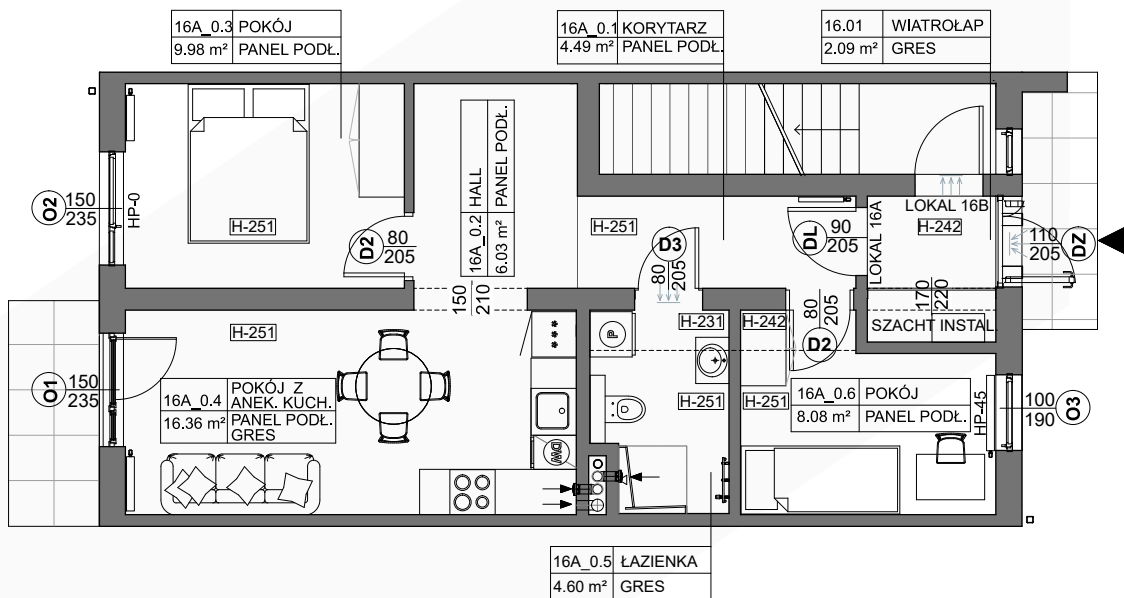

PARTER

MIESZKANIE 16A

49.54 m²

ZESTAWIENIE POMIESZCZEŃ

NR	NAZWA POMIESZCZENIA	POWIERZCHNIA
0.1	KORYTARZ	4.49
0.2	HALL	6.03
0.3	POKÓJ	9.98
0.4	POKÓJ+ANEKS KUCHENNY	16.36
0.5	ŁAZIENKA	4.60
0.6	POKÓJ	8.08
RAZEM		49.54
TARAS		3.58

+ CZĘŚĆ WSPÓLNA
WIATROŁAP- 2.09

0 1 2 3 4 5m

SKALA 1:100

Niniejsza karta katalogowa została opracowana na podstawie Projektu Budowlanego. Nie stanowi oferty w rozumieniu przepisów Kodeksu Cywilnego. Przedstawione rzuty mają charakter poglądowy. Ostateczna powierzchnia mieszkania może ulec nieznacznej zmianie podczas realizacji.