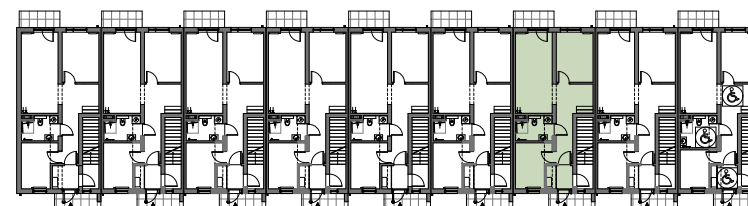

PARTER

MIESZKANIE 16A

49.54 m²

ZESTAWIENIE POMIESZCZEŃ

NR	NAZWA POMIESZCZENIA	POWIERZCHNIA
0.1	KORYTARZ	4.49
0.2	HALL	6.03
0.3	POKÓJ	9.98
0.4	POKÓJ+ANEKS KUCHENNY	16.36
0.5	ŁAZIENKA	4.60
0.6	POKÓJ	8.08
RAZEM		49.54
TARAS		3.58

+ CZĘŚĆ WSPÓLNA
WIATROŁAP- 2.09

0 1 2 3 4 5m

SKALA 1:100

Niniejsza karta katalogowa została opracowana na podstawie Projektu Budowlanego. Nie stanowi oferty w rozumieniu przepisów Kodeksu Cywilnego. Przedstawione rzuty mają charakter poglądowy. Ostateczna powierzchnia mieszkania może ulec nieznacznej zmianie podczas realizacji.