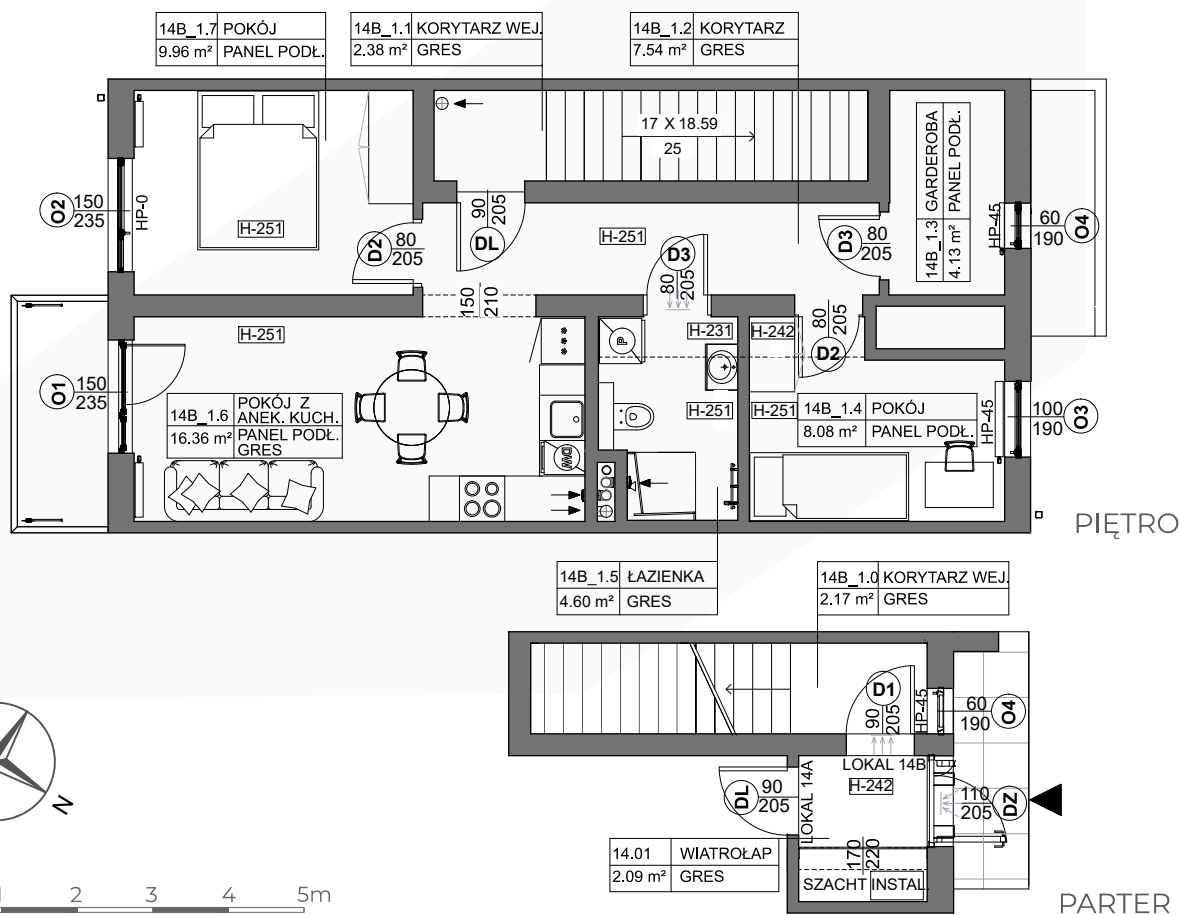

#### SCHEMAT LOKALIZACJI

#### ZESTAWIENIE POMIESZCZEŃ

NR	NAZWA POMIESZCZENIA	POWIERZCHNIA
1.0	KORYTARZ WEJŚCIOWY-PARTER	2.17
1.1	KORYTARZ - PIĘTRO	2.38
1.2	KORYTARZ	7.54
1.3	GARDEROBA	4.13
1.4	POKÓJ	8.08
1.5	ŁAZIENKA	4.60
1.6	POKÓJ+ANEKS KUCHENNY	16.36
1.7	POKÓJ	9.96
+ CZĘŚĆ WSPÓLNA		<b>RAZEM 55.22</b>
WIATROLAP- 2.09		BALKON 3.58

PIĘTRO

MIESZKANIE 14B

55.22 m<sup>2</sup>

0 1 2 3 4 5m

SKALA 1:100