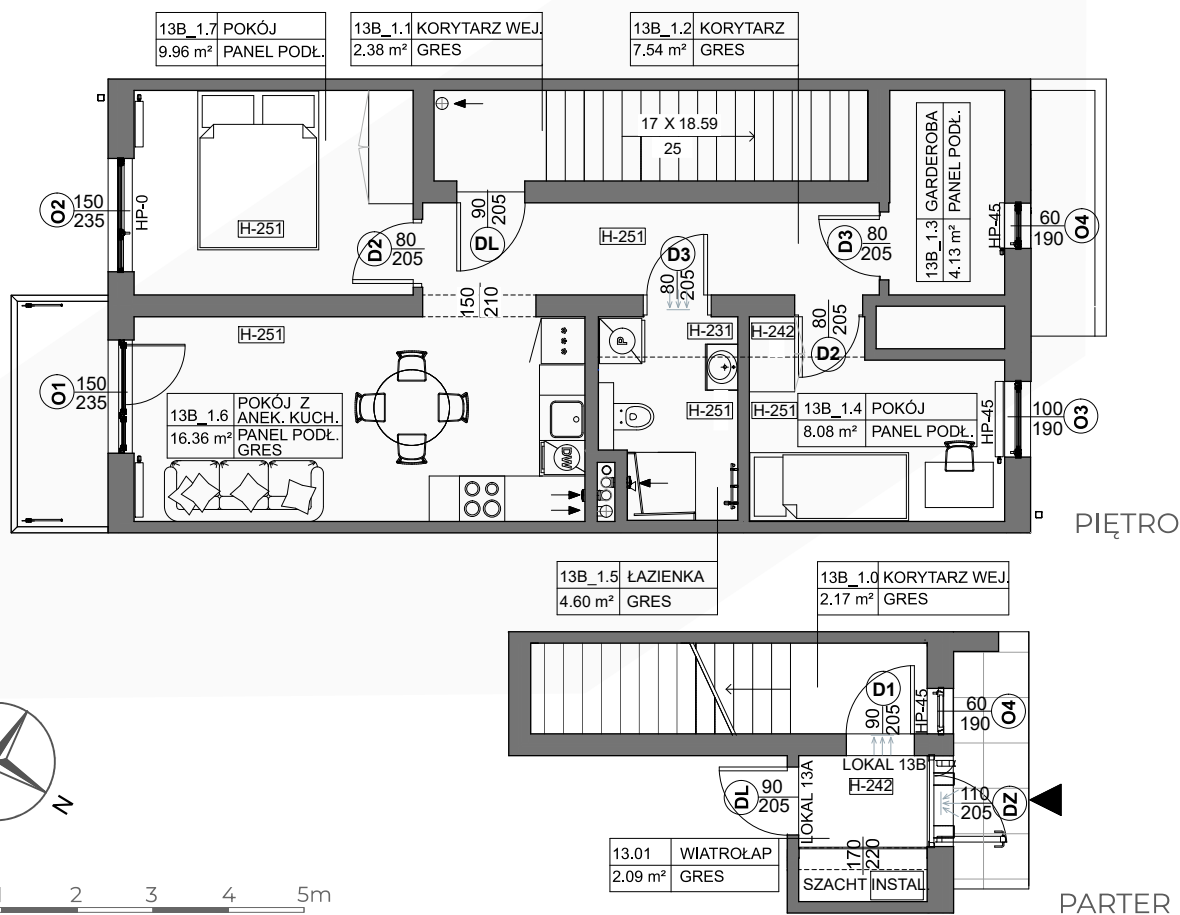

#### SCHEMAT LOKALIZACJI

#### ZESTAWIENIE POMIESZCZEŃ

NR	NAZWA POMIESZCZENIA	POWIERZCHNIA
1.0	KORYTARZ WEJŚCIOWY-PARTER	2.17
1.1	KORYTARZ - PIĘTRO	2.38
1.2	KORYTARZ	7.54
1.3	GARDEROBA	4.13
1.4	POKÓJ	8.08
1.5	ŁAZIENKA	4.60
1.6	POKÓJ+ANEKS KUCHENNY	16.36
1.7	POKÓJ	9.96
+ CZĘŚĆ WSPÓLNA		<b>RAZEM 55.22</b>
WIATROLAP- 2.09		BALKON 3.58

PIĘTRO

MIESZKANIE 13B

55.22 m<sup>2</sup>

0 1 2 3 4 5m

SKALA 1:100

Niniejsza karta katalogowa została opracowana na podstawie Projektu Budowlanego. Nie stanowi oferty w rozumieniu przepisów Kodeksu Cywilnego. Przedstawione rzuty mają charakter poglądowy. Ostateczna powierzchnia mieszkania może ulec nieznacznej zmianie podczas realizacji.