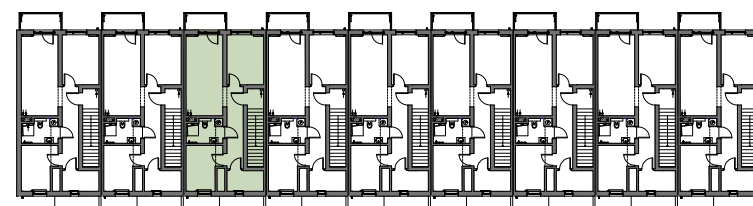

ZESTAWIENIE POMIESZCZEŃ

NR	NAZWA POMIESZCZENIA	POWIERZCHNIA
1.0	KORYTARZ WEJŚCIOWY-PARTER	2.17
1.1	KORYTARZ - PIĘTRO	2.38
1.2	KORYTARZ	7.54
1.3	GARDEROBA	4.13
1.4	POKÓJ	8.08
1.5	ŁAZIENKA	4.60
1.6	POKÓJ+ANEKS KUCHENNY	16.36
1.7	POKÓJ	9.96
+ CZĘŚĆ WSPÓLNA		RAZEM 55.22
WIATROLAP- 2.09		BALKON 3.58

PIĘTRO

MIESZKANIE 12B

55.22 m²

0 1 2 3 4 5m

SKALA 1:100