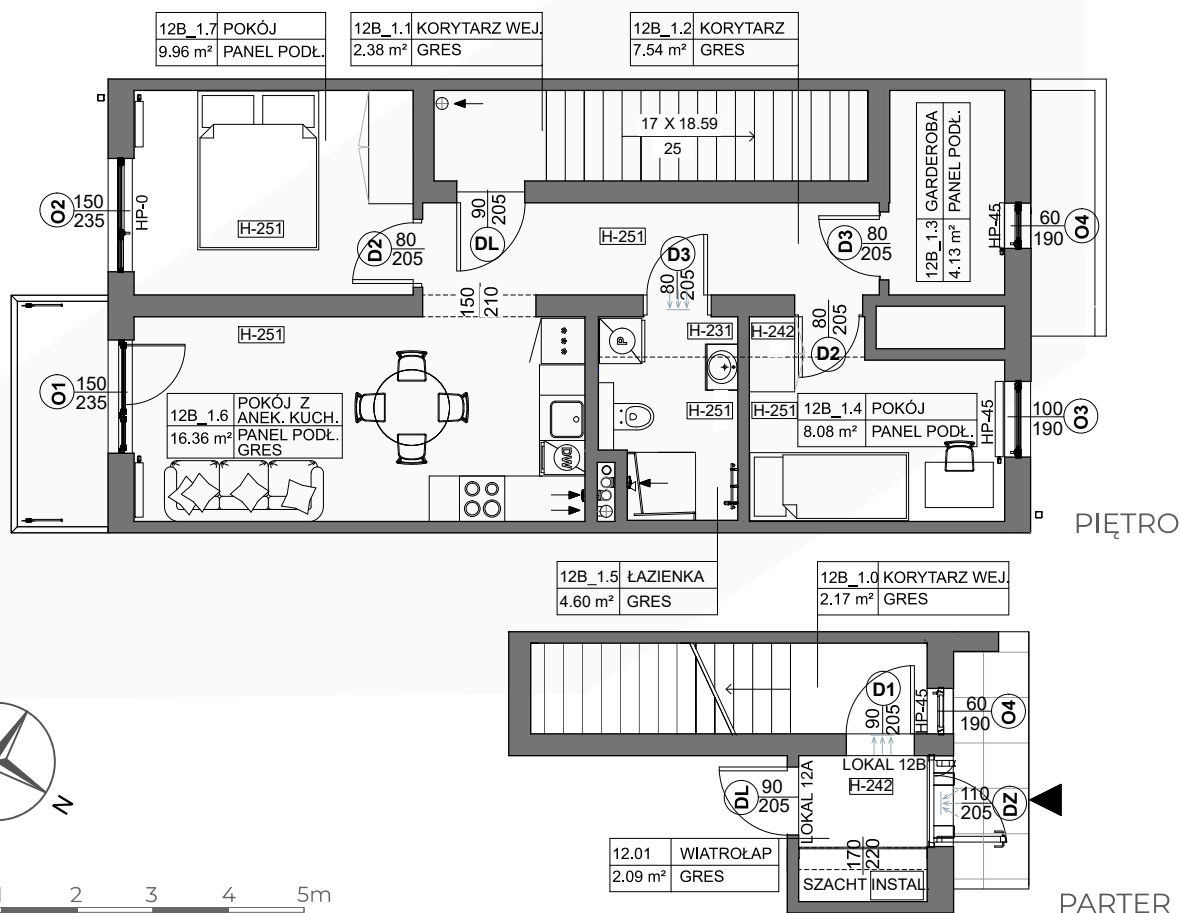

ZESTAWIENIE POMIESZCZEŃ

NR	NAZWA POMIESZCZENIA	POWIERZCHNIA
1.0	KORYTARZ WEJŚCIOWY-PARTER	2.17
1.1	KORYTARZ - PIĘTRO	2.38
1.2	KORYTARZ	7.54
1.3	GARDEROBA	4.13
1.4	POKÓJ	8.08
1.5	ŁAZIENKA	4.60
1.6	POKÓJ+ANEKS KUCHENNY	16.36
1.7	POKÓJ	9.96
+ CZĘŚĆ WSPÓLNA		RAZEM 55.22
WIATROLAP- 2.09		BALKON 3.58

PIĘTRO

MIESZKANIE 12B

55.22 m²

0 1 2 3 4 5m

SKALA 1:100