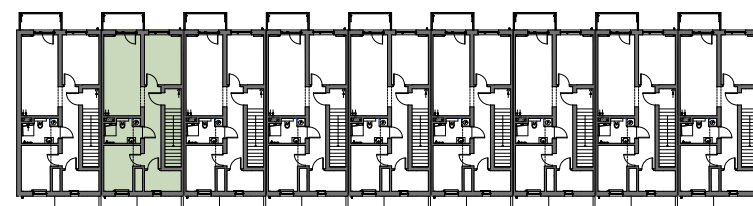

#### ZESTAWIENIE POMIESZCZEŃ

| NR              | NAZWA POMIESZCZENIA       | POWIERZCHNIA       |
|-----------------|---------------------------|--------------------|
| 1.0             | KORYTARZ WEJŚCIOWY-PARTER | 2.17               |
| 1.1             | KORYTARZ - PIĘTRO         | 2.38               |
| 1.2             | KORYTARZ                  | 7.54               |
| 1.3             | GARDEROBA                 | 4.13               |
| 1.4             | POKÓJ                     | 8.08               |
| 1.5             | ŁAZIENKA                  | 4.60               |
| 1.6             | POKÓJ+ANEKS KUCHENNY      | 16.36              |
| 1.7             | POKÓJ                     | 9.96               |
| + CZĘŚĆ WSPÓLNA |                           | <b>RAZEM 55.22</b> |
| WIATROLAP- 2.09 |                           | BALKON 3.58        |