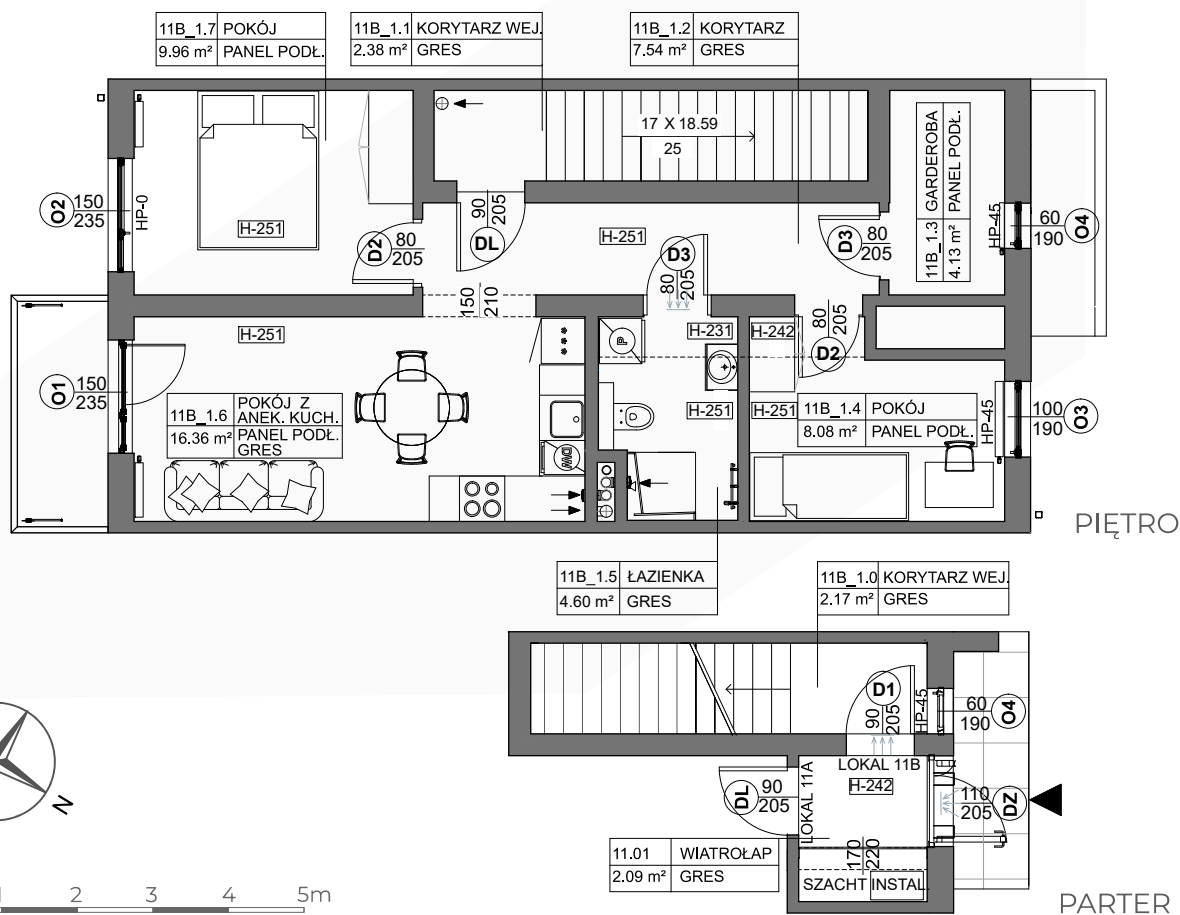

#### SCHEMAT LOKALIZACJI

#### ZESTAWIENIE POMIESZCZEŃ

| NR              | NAZWA POMIESZCZENIA       | POWIERZCHNIA       |
|-----------------|---------------------------|--------------------|
| 1.0             | KORYTARZ WEJŚCIOWY-PARTER | 2.17               |
| 1.1             | KORYTARZ - PIĘTRO         | 2.38               |
| 1.2             | KORYTARZ                  | 7.54               |
| 1.3             | GARDEROBA                 | 4.13               |
| 1.4             | POKÓJ                     | 8.08               |
| 1.5             | ŁAZIENKA                  | 4.60               |
| 1.6             | POKÓJ+ANEKS KUCHENNY      | 16.36              |
| 1.7             | POKÓJ                     | 9.96               |
| + CZĘŚĆ WSPÓLNA |                           | <b>RAZEM 55.22</b> |
| WIATROLAP- 2.09 |                           | BALKON 3.58        |

PIĘTRO

MIESZKANIE 11B

55.22 m<sup>2</sup>

0 1 2 3 4 5m

SKALA 1:100