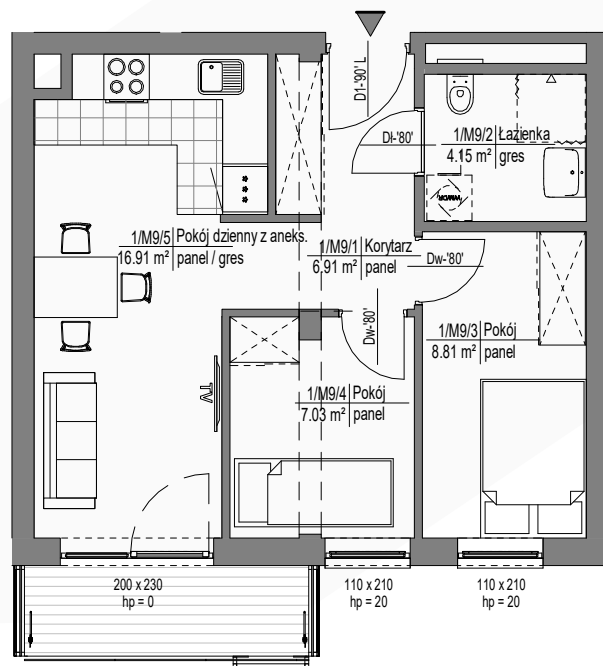

MIESZKANIE M9

43.81 m²

SCHEMAT LOKALIZACJI

ZESTAWIENIE POMIESZCZEŃ

NR	NAZWA POMIESZCZENIA	POWIERZCHNIA
1	KORYTARZ	6.91
2	ŁAZIENKA	4.15
3	POKÓJ	8.81
4	POKÓJ	7.03
5	POKÓJ DZIENNY Z ANEKSEM	16.91

RAZEM 43.81
BALKON 4.51

0 1 2 3 4 5m

SKALA 1:100

Niniejsza karta katalogowa została opracowana na podstawie Projektu Budowlanego. Nie stanowi oferty w rozumieniu przepisów Kodeksu Cywilnego. Przedstawione rzuty mają charakter poglądowy. Ostateczna powierzchnia mieszkania może ulec nieznacznej zmianie podczas realizacji.