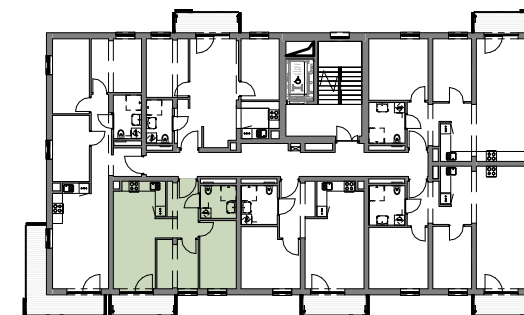

MIESZKANIE M9

43.81 m²

SCHEMAT LOKALIZACJI

ZESTAWIENIE POMIESZCZEŃ

NR	NAZWA POMIESZCZENIA	POWIERZCHNIA
1	KORYTARZ	6.91
2	ŁAZIENKA	4.15
3	POKÓJ	8.81
4	POKÓJ	7.03
5	POKÓJ DZIENNY Z ANEKSEM	16.91

RAZEM 43.81
BALKON 4.51

0 1 2 3 4 5m

SKALA 1:100

Niniejsza karta katalogowa została opracowana na podstawie Projektu Budowlanego. Nie stanowi oferty w rozumieniu przepisów Kodeksu Cywilnego. Przedstawione rzuty mają charakter poglądowy. Ostateczna powierzchnia mieszkania może ulec nieznacznej zmianie podczas realizacji.