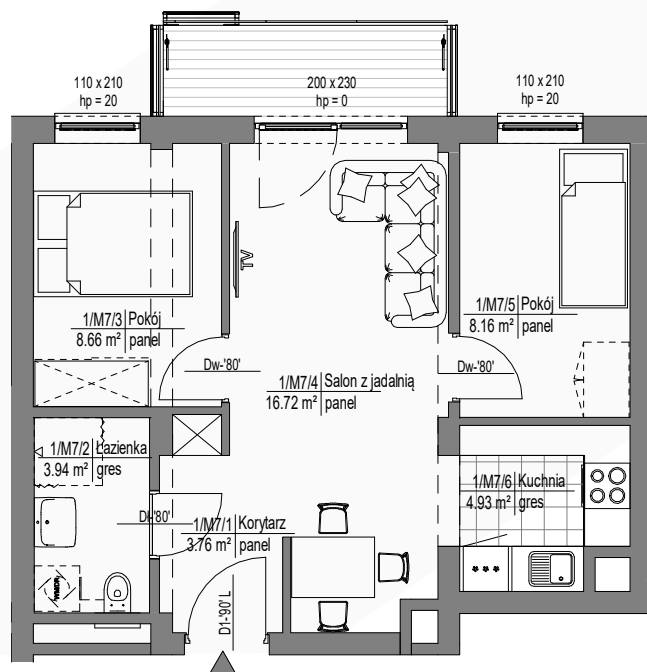

KAMERALNE
CICHE OSIEDLE

ZIELONE
OTOCZENIE

WYKOŃCZENIE
POD KLUCZ

NOWOCZNE
TECHNOLOGIE

PIĘTRO I

MIESZKANIE M7

46.17 m²

KZN ZACHODNIOPOMORSKIE

nieruchomosci@simzachodniopomorskie.pl

TEL. 606 366 676

SCHEMAT LOKALIZACJI

ZESTAWIENIE POMIESZCZEŃ

NR	NAZWA POMIESZCZENIA	POWIERZCHNIA
1	KORYTARZ	3.76
2	ŁAZIENKA	3.94
3	POKÓJ	8.66
4	SALON Z JADALNIĄ	16.72
5	POKÓJ	8.16
6	KUCHNIA	4.93
RAZEM		46.17
BALKON		4.51

0 1 2 3 4 5m

SKALA 1:100

Niniejsza karta katalogowa została opracowana na podstawie Projektu Budowlanego. Nie stanowi oferty w rozumieniu przepisów Kodeksu Cywilnego. Przedstawione rzuty mają charakter poglądowy. Ostateczna powierzchnia mieszkania może ulec nieznacznej zmianie podczas realizacji.