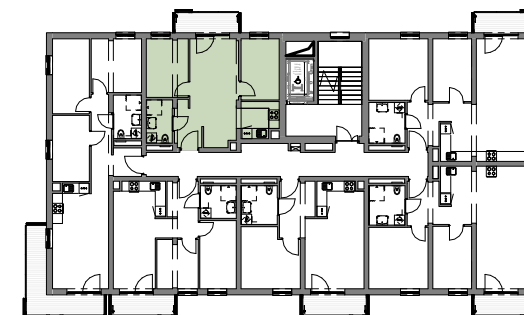

KAMERALNE
CICHE OSIEDLE

ZIELONE
OTOCZENIE

WYKOŃCZENIE
POD KLUCZ

NOWOCZNE
TECHNOLOGIE

PIĘTRO I

MIESZKANIE M7

46.17 m²

KZN ZACHODNIOPOMORSKIE

nieruchomosci@simzachodniopomorskie.pl

TEL. 606 366 676

SCHEMAT LOKALIZACJI

ZESTAWIENIE POMIESZCZEŃ

NR	NAZWA POMIESZCZENIA	POWIERZCHNIA
1	KORYTARZ	3.76
2	ŁAZIENKA	3.94
3	POKÓJ	8.66
4	SALON Z JADALNIĄ	16.72
5	POKÓJ	8.16
6	KUCHNIA	4.93
RAZEM		46.17
BALKON		4.51

0 1 2 3 4 5m

SKALA 1:100

Niniejsza karta katalogowa została opracowana na podstawie Projektu Budowlanego. Nie stanowi oferty w rozumieniu przepisów Kodeksu Cywilnego. Przedstawione rzuty mają charakter poglądowy. Ostateczna powierzchnia mieszkania może ulec nieznacznej zmianie podczas realizacji.