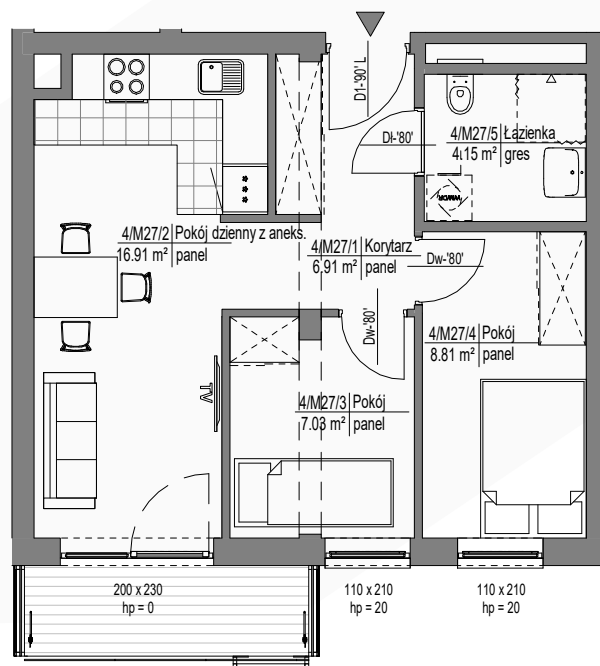

MIESZKANIE M27

43.81 m<sup>2</sup>

SCHEMAT LOKALIZACJI

ZESTAWIENIE POMIESZCZEŃ

NR	NAZWA POMIESZCZENIA	POWIERZCHNIA
1	KORYTARZ	6.91
2	POKÓJ DZIENNY Z ANEKSEM	16.91
3	POKÓJ	7.03
4	POKÓJ	8.81
5	ŁAZIENKA	4.15

RAZEM 43.81  
BALKON 4.51

0 1 2 3 4 5m

SKALA 1:100

Niniejsza karta katalogowa została opracowana na podstawie Projektu Budowlanego. Nie stanowi oferty w rozumieniu przepisów Kodeksu Cywilnego. Przedstawione rzuty mają charakter poglądowy. Ostateczna powierzchnia mieszkania może ulec nieznacznej zmianie podczas realizacji.