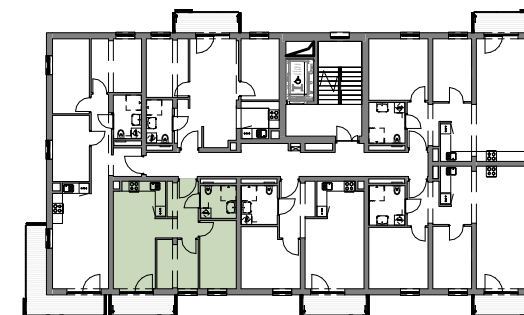

MIESZKANIE M27

43.81 m<sup>2</sup>

SCHEMAT LOKALIZACJI

ZESTAWIENIE POMIESZCZEŃ

NR	NAZWA POMIESZCZENIA	POWIERZCHNIA
1	KORYTARZ	6.91
2	POKÓJ DZIENNY Z ANEKSEM	16.91
3	POKÓJ	7.03
4	POKÓJ	8.81
5	ŁAZIENKA	4.15

RAZEM 43.81  
BALKON 4.51

0 1 2 3 4 5m

SKALA 1:100

Niniejsza karta katalogowa została opracowana na podstawie Projektu Budowlanego. Nie stanowi oferty w rozumieniu przepisów Kodeksu Cywilnego. Przedstawione rzuty mają charakter poglądowy. Ostateczna powierzchnia mieszkania może ulec nieznacznej zmianie podczas realizacji.