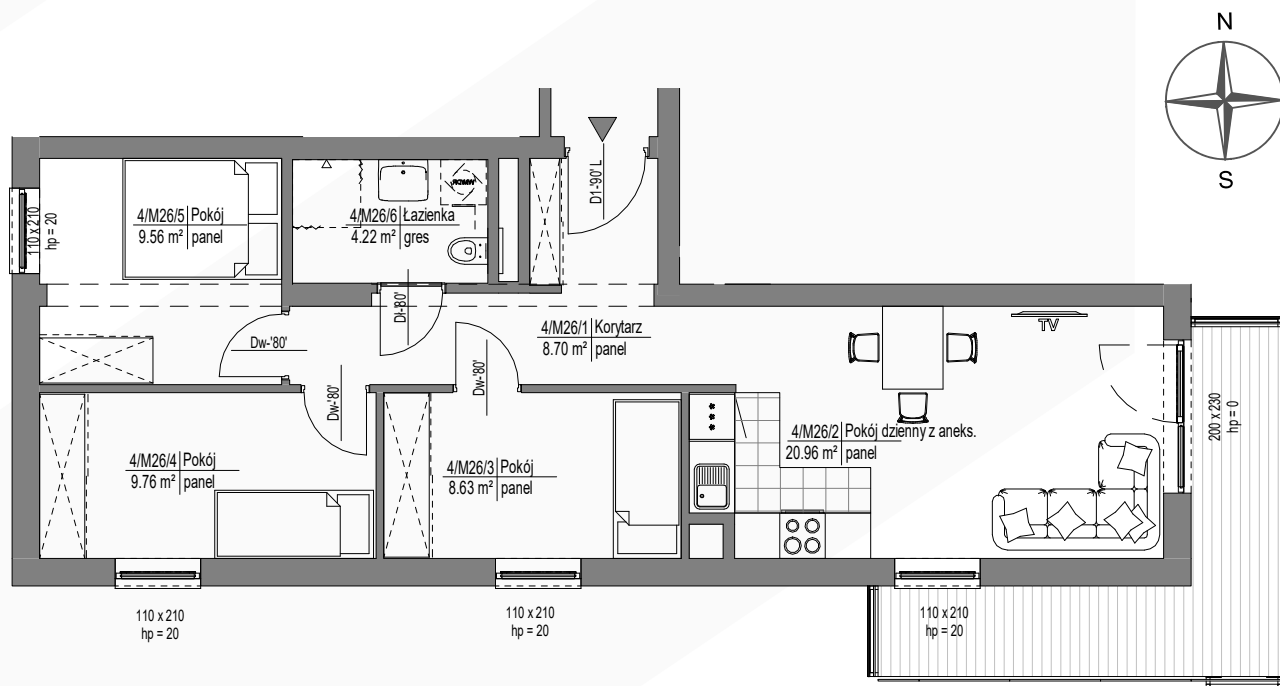

KAMERALNE
CICHE OSIEDLE

ZIELONE
OTOCZENIE

WYKOŃCZENIE
POD KLUCZ

NOWOCZNE
TECHNOLOGIE

PIĘTRO IV

MIESZKANIE M26

61.83 m²

0 1 2 3 4 5m

SKALA 1:100

Niniejsza karta katalogowa została opracowana na podstawie Projektu Budowlanego. Nie stanowi oferty w rozumieniu przepisów Kodeksu Cywilnego. Przedstawione rzuty mają charakter poglądowy. Ostateczna powierzchnia mieszkania może ulec nieznacznej zmianie podczas realizacji.