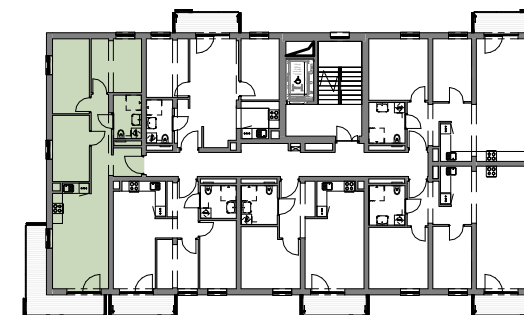

SKALA 1:100

Niniejsza karta katalogowa została opracowana na podstawie Projektu Budowlanego. Nie stanowi oferty w rozumieniu przepisów Kodeksu Cywilnego. Przedstawione rzuty mają charakter poglądowy. Ostateczna powierzchnia mieszkania może ulec nieznacznej zmianie podczas realizacji.

KZN ZACHODNIOPOMORSKIE

nieruchomosci@simzachodniopomorskie.pl

TEL. 606 366 676

SCHEMAT LOKALIZACJI

ZESTAWIENIE POMIESZCZEŃ

NR	NAZWA POMIESZCZENIA	POWIERZCHNIA
1	KORYTARZ	8.70
2	POKÓJ DZIENNY Z ANEKSEM	20.96
3	POKÓJ	8.63
4	POKÓJ	9.76
5	POKÓJ	9.56
6	ŁAZIENKA	4.22