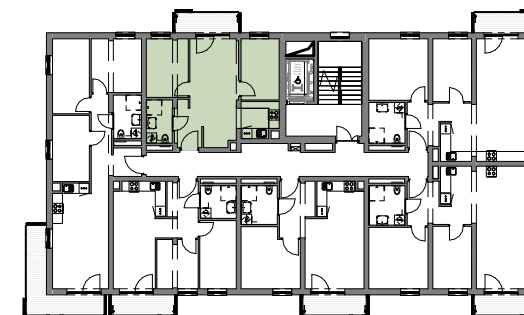

SKALA 1:100

Niniejsza karta katalogowa została opracowana na podstawie Projektu Budowlanego. Nie stanowi oferty w rozumieniu przepisów Kodeksu Cywilnego. Przedstawione rzuty mają charakter poglądowy. Ostateczna powierzchnia mieszkania może ulec nieznacznej zmianie podczas realizacji.

KZN ZACHODNIOPOMORSKIE

nieruchomosci@simzachodniopomorskie.pl

TEL. 606 366 676

SCHEMAT LOKALIZACJI

ZESTAWIENIE POMIESZCZEŃ

NR	NAZWA POMIESZCZENIA	POWIERZCHNIA
1	KORYTARZ	3.76
2	KUCHNIA	4.93
3	SALON Z JADALNIĄ	16.71
4	POKÓJ	8.16
5	POKÓJ	8.66
6	ŁAZIENKA	3.94