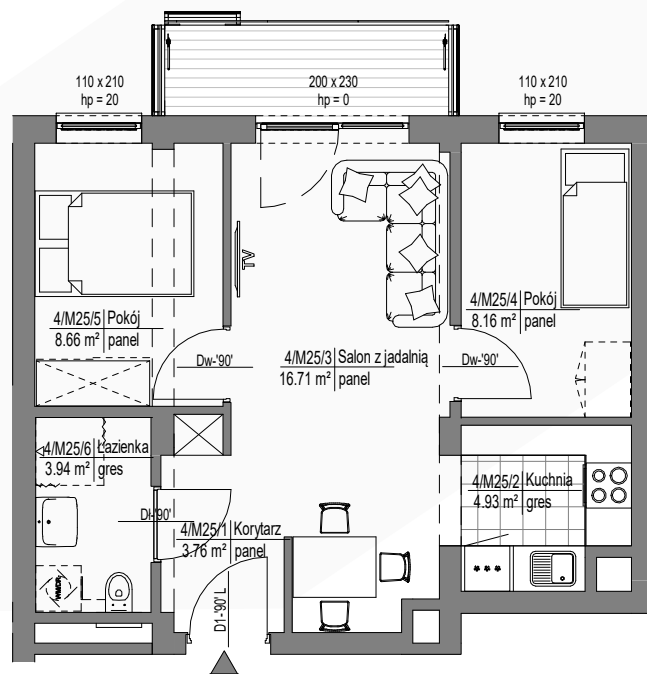

KAMERALNE
CICHE OSIEDLE

ZIELONE
OTOCZENIE

WYKOŃCZENIE
POD KLUCZ

NOWOCZNE
TECHNOLOGIE

PIĘTRO IV

MIESZKANIE M25

46.17 m²

0 1 2 3 4 5m

SKALA 1:100

Niniejsza karta katalogowa została opracowana na podstawie Projektu Budowlanego. Nie stanowi oferty w rozumieniu przepisów Kodeksu Cywilnego. Przedstawione rzuty mają charakter poglądowy. Ostateczna powierzchnia mieszkania może ulec nieznacznej zmianie podczas realizacji.