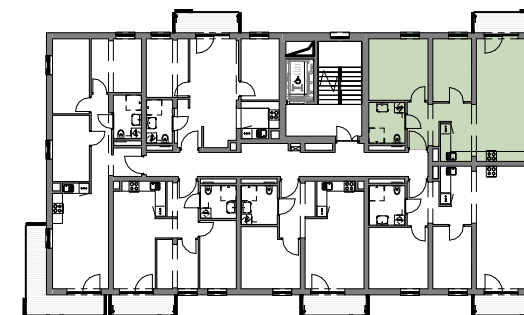

ZESTAWIENIE POMIESZCZEŃ

NR	NAZWA POMIESZCZENIA	POWIERZCHNIA
1	KORYTARZ	5.83
2	POKÓJ DZIENNY Z ANEKSEM	30.85
3	POKÓJ	8.56
4	POKÓJ	12.83
5	ŁAZIENKA	5.16
RAZEM		63.22
BALKON		4.48

PIĘTRO III

MIESZKANIE M24

63.22 m²

0 1 2 3 4 5m

SKALA 1:100

Niniejsza karta katalogowa została opracowana na podstawie Projektu Budowlanego. Nie stanowi oferty w rozumieniu przepisów Kodeksu Cywilnego. Przedstawione rzuty mają charakter poglądowy. Ostateczna powierzchnia mieszkania może ulec nieznacznej zmianie podczas realizacji.