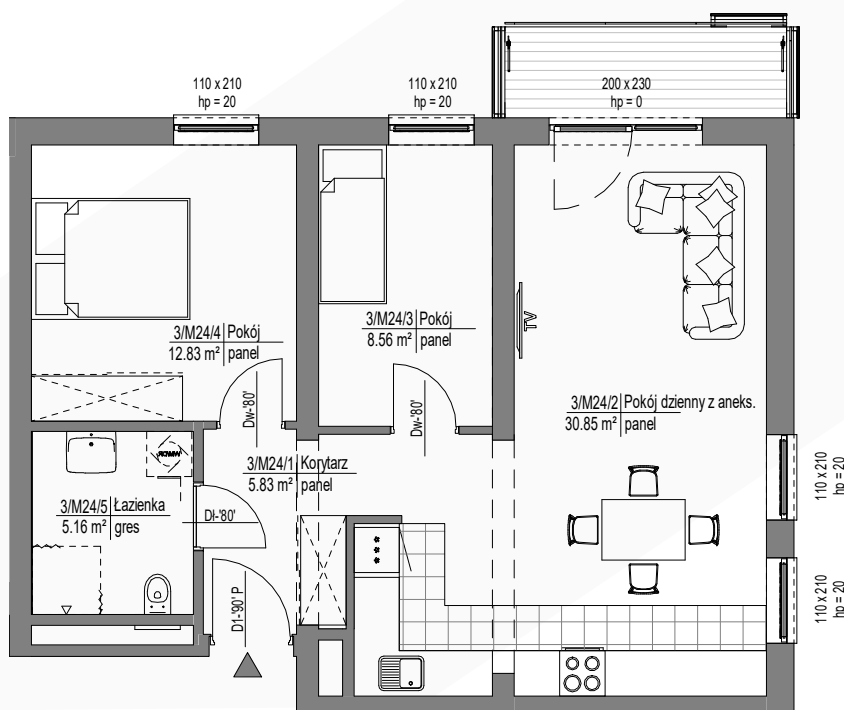

ZESTAWIENIE POMIESZCZEŃ

NR	NAZWA POMIESZCZENIA	POWIERZCHNIA
1	KORYTARZ	5.83
2	POKÓJ DZIENNY Z ANEKSEM	30.85
3	POKÓJ	8.56
4	POKÓJ	12.83
5	ŁAZIENKA	5.16
RAZEM		63.22
BALKON		4.48

PIĘTRO III

MIESZKANIE M24

63.22 m²

0 1 2 3 4 5m

SKALA 1:100

Niniejsza karta katalogowa została opracowana na podstawie Projektu Budowlanego. Nie stanowi oferty w rozumieniu przepisów Kodeksu Cywilnego. Przedstawione rzuty mają charakter poglądowy. Ostateczna powierzchnia mieszkania może ulec nieznacznej zmianie podczas realizacji.