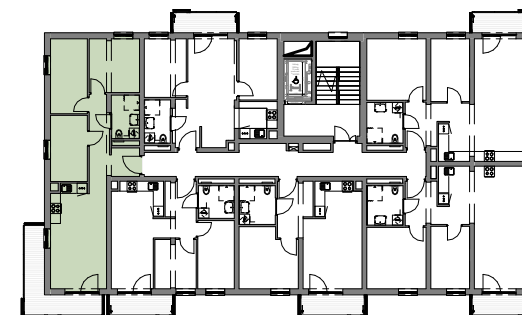

## SCHEMAT LOKALIZACJI

## ZESTAWIENIE POMIESZCZEŃ

NR	NAZWA POMIESZCZENIA	POWIERZCHNIA
1	KORYTARZ	8.70
2	POKÓJ DZIENNY Z ANEKSEM	20.96
3	POKÓJ	8.63
4	POKÓJ	9.76
5	POKÓJ	9.56
6	ŁAZIENKA	4.22
RAZEM		61.83
BALKON		10.52

0 1 2 3 4 5m