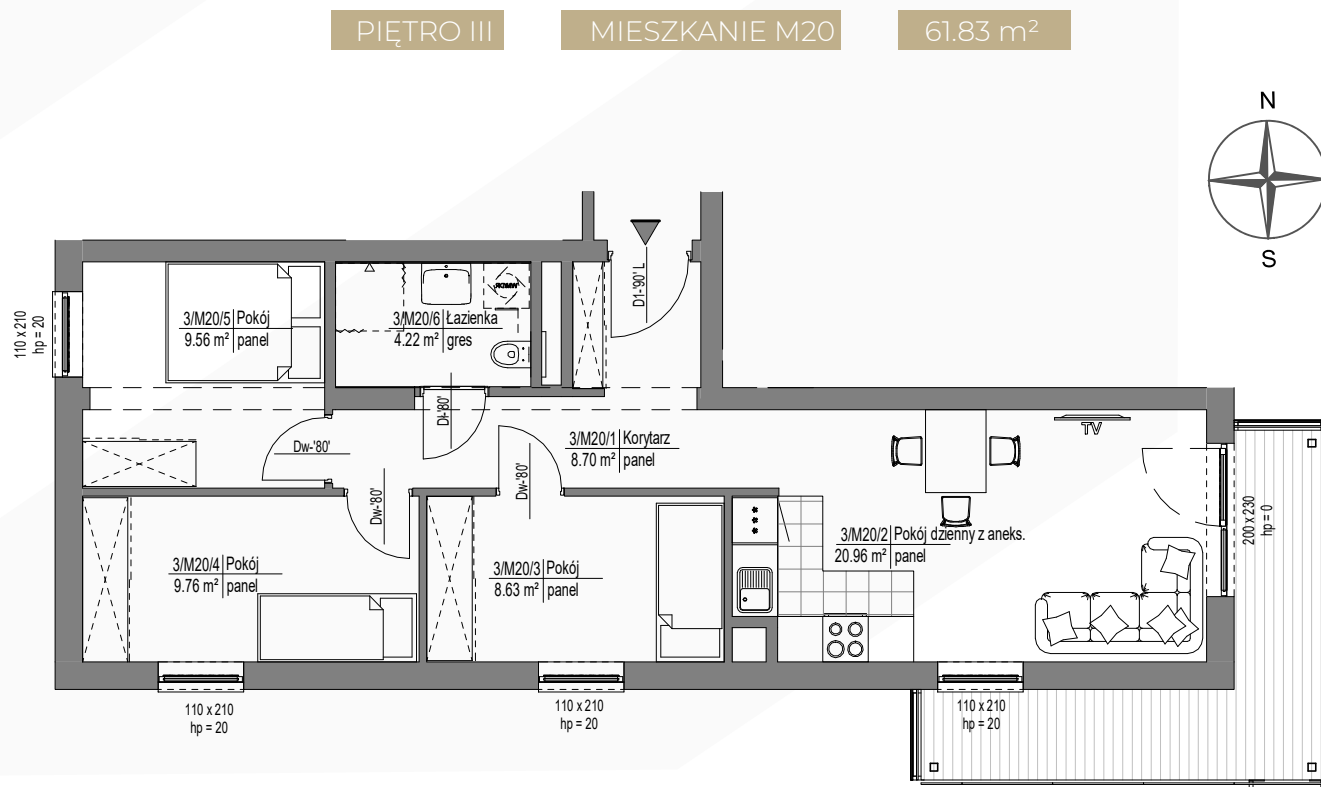

## SCHEMAT LOKALIZACJI

## ZESTAWIENIE POMIESZCZEŃ

NR	NAZWA POMIESZCZENIA	POWIERZCHNIA
1	KORYTARZ	8.70
2	POKÓJ DZIENNY Z ANEKSEM	20.96
3	POKÓJ	8.63
4	POKÓJ	9.76
5	POKÓJ	9.56
6	ŁAZIENKA	4.22
RAZEM		61.83
BALKON		10.52

0 1 2 3 4 5m