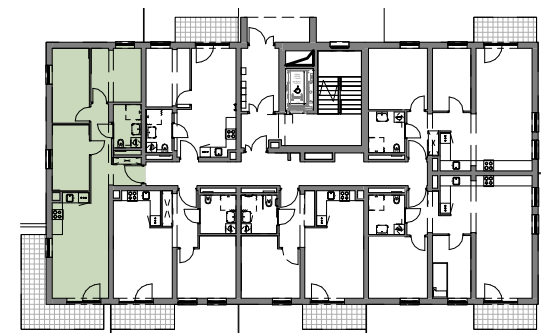

0 1 2 3 4 5m

SKALA 1:100

Niniejsza karta katalogowa została opracowana na podstawie Projektu Budowlanego. Nie stanowi oferty w rozumieniu przepisów Kodeksu Cywilnego. Przedstawione rzuty mają charakter poglądowy. Ostateczna powierzchnia mieszkania może ulec nieznacznej zmianie podczas realizacji.

**KZN ZACHODNIOPOMORSKIE**

nieruchomosci@simzachodniopomorskie.pl

TEL. 606 366 676

SCHEMAT LOKALIZACJI

ZESTAWIENIE POMIESZCZEŃ

NR	NAZWA POMIESZCZENIA	POWIERZCHNIA
1	KORYTARZ	8.70
2	POKÓJ DZIENNY Z ANEKSEM	20.96
3	POKÓJ	8.63
4	POKÓJ	9.76
5	POKÓJ	9.56
6	ŁAZIENKA	4.22