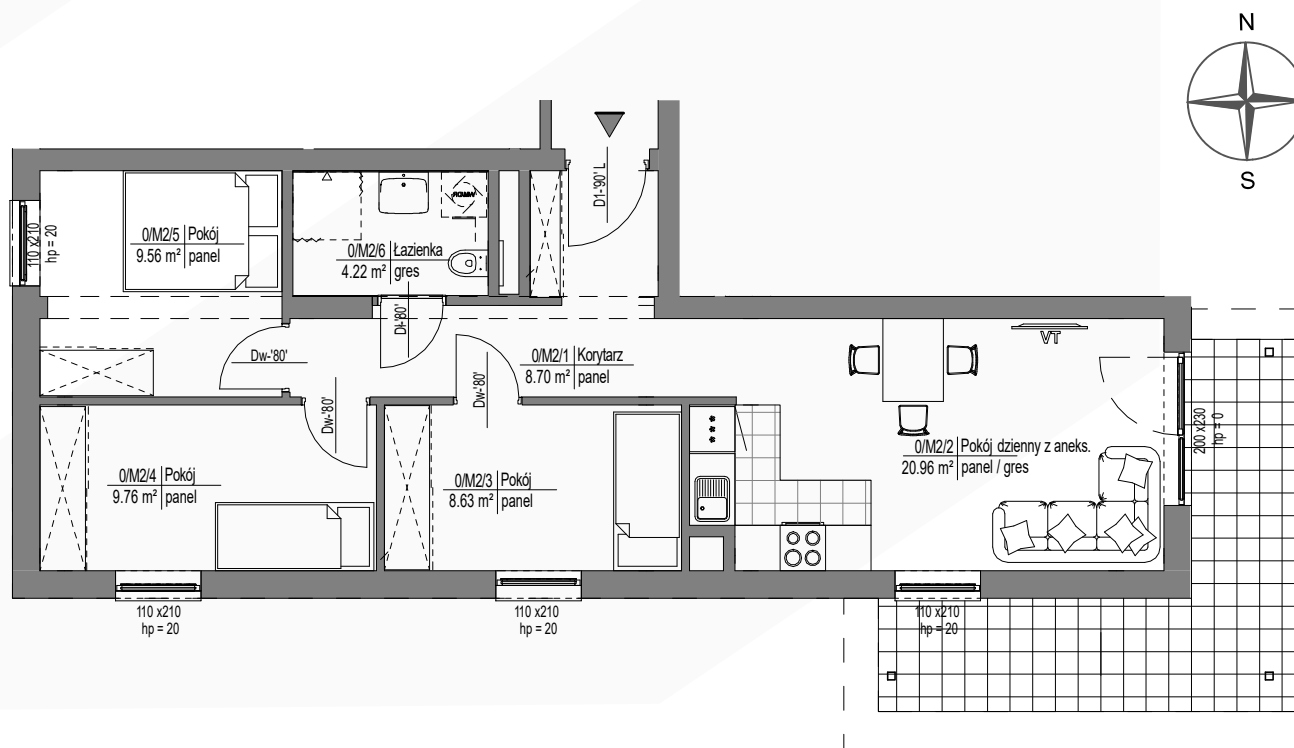

KAMERALNE  
CICHE OSIEDLE

ZIELONE  
OTOCZENIE

WYKOŃCZENIE  
POD KLUCZ

NOWOCZNE  
TECHNOLOGIE

PARTER

MIESZKANIE M2

61,83 m<sup>2</sup>

OGRÓDEK 32.65 m<sup>2</sup>

0 1 2 3 4 5m

SKALA 1:100

Niniejsza karta katalogowa została opracowana na podstawie Projektu Budowlanego. Nie stanowi oferty w rozumieniu przepisów Kodeksu Cywilnego. Przedstawione rzuty mają charakter poglądowy. Ostateczna powierzchnia mieszkania może ulec nieznacznej zmianie podczas realizacji.