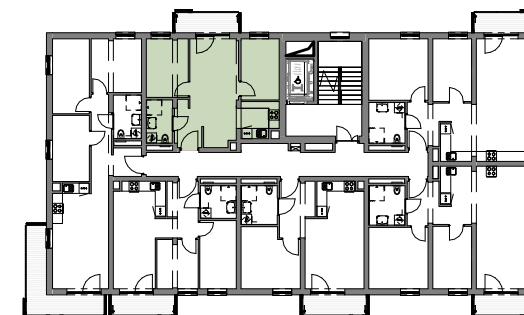

SKALA 1:100

Niniejsza karta katalogowa została opracowana na podstawie Projektu Budowlanego. Nie stanowi oferty w rozumieniu przepisów Kodeksu Cywilnego. Przedstawione rzuty mają charakter poglądowy. Ostateczna powierzchnia mieszkania może ulec nieznacznej zmianie podczas realizacji.

KZN ZACHODNIOPOMORSKIE

nieruchomosci@simzachodniopomorskie.pl

TEL. 606 366 676

SCHEMAT LOKALIZACJI

ZESTAWIENIE POMIESZCZEŃ

NR	NAZWA POMIESZCZENIA	POWIERZCHNIA
1	KORYTARZ	3.76
2	KUCHNIA	4.93
3	SALON Z JADALNIĄ	16.72
4	POKÓJ	8.16
5	POKÓJ	8.66
6	ŁAZIENKA	3.94
	RAZEM	46.17
	BALKON	4.51