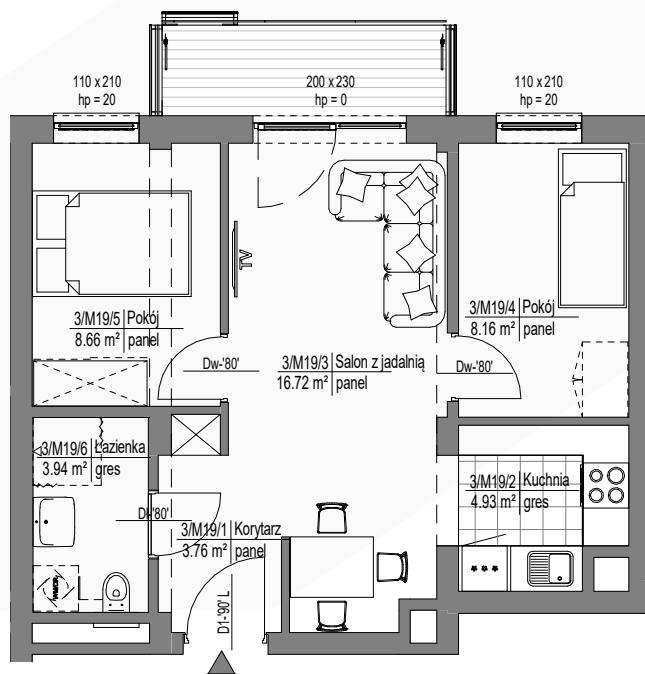

KAMERALNE
CICHE OSIEDLE

ZIELONE
OTOCZENIE

WYKOŃCZENIE
POD KLUCZ

NOWOCZNE
TECHNOLOGIE

PIĘTRO III

MIESZKANIE M19

46.17 m²

0 1 2 3 4 5m

SKALA 1:100

Niniejsza karta katalogowa została opracowana na podstawie Projektu Budowlanego. Nie stanowi oferty w rozumieniu przepisów Kodeksu Cywilnego. Przedstawione rzuty mają charakter poglądowy. Ostateczna powierzchnia mieszkania może ulec nieznacznej zmianie podczas realizacji.