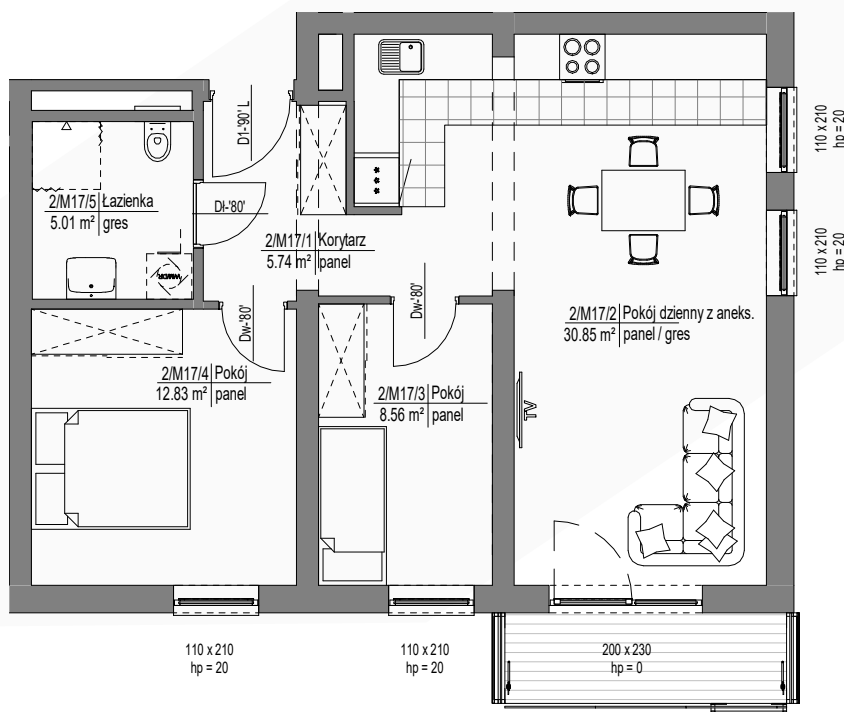

KAMERALNE
CICHE OSIEDLE

ZIELONE
OTOCZENIE

WYKOŃCZENIE
POD KLUCZ

NOWOCZNE
TECHNOLOGIE

PIĘTRO II

MIESZKANIE M17

62.98 m²

0 1 2 3 4 5m

SKALA 1:100

Niniejsza karta katalogowa została opracowana na podstawie Projektu Budowlanego. Nie stanowi oferty w rozumieniu przepisów Kodeksu Cywilnego. Przedstawione rzuty mają charakter poglądowy. Ostateczna powierzchnia mieszkania może ulec nieznacznej zmianie podczas realizacji.