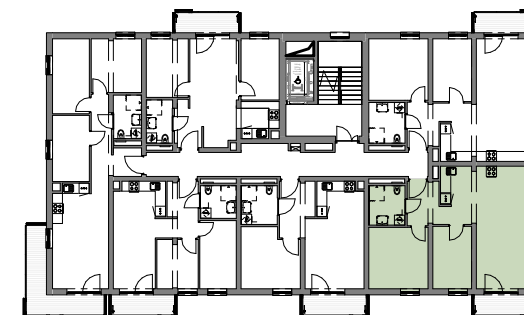

SKALA 1:100

Niniejsza karta katalogowa została opracowana na podstawie Projektu Budowlanego. Nie stanowi oferty w rozumieniu przepisów Kodeksu Cywilnego. Przedstawione rzuty mają charakter poglądowy. Ostateczna powierzchnia mieszkania może ulec nieznacznej zmianie podczas realizacji.

KZN ZACHODNIOPOMORSKIE

nieruchomosci@simzachodniopomorskie.pl

TEL. 606 366 676

SCHEMAT LOKALIZACJI

ZESTAWIENIE POMIESZCZEŃ

NR	NAZWA POMIESZCZENIA	POWIERZCHNIA
1	KORYTARZ	5.74
2	POKÓJ DZIENNY Z ANEKSEM	30.85
3	POKÓJ	8.56
4	POKÓJ	12.83
5	ŁAZIENKA	5.01

RAZEM 62.98
BALKON 4.48