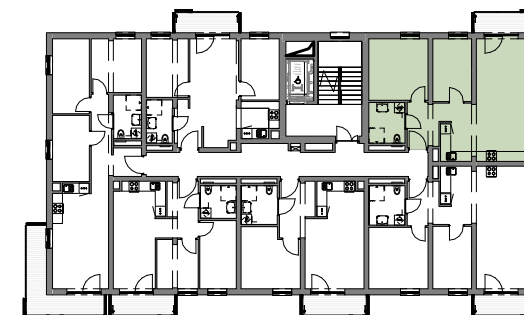

ZESTAWIENIE POMIESZCZEŃ

NR	NAZWA POMIESZCZENIA	POWIERZCHNIA
1	KORYTARZ	5,83
2	ŁAZIENKA	5,16
3	POKÓJ	12,83
4	POKÓJ	8,56
5	POKÓJ DZIENNY Z ANEKSEM	30,85
RAZEM		63,22
BALKON		4,48

PIĘTRO I MIESZKANIE M12 63.22 m²

0 1 2 3 4 5m

SKALA 1:100

Niniejsza karta katalogowa została opracowana na podstawie Projektu Budowlanego. Nie stanowi oferty w rozumieniu przepisów Kodeksu Cywilnego. Przedstawione rzuty mają charakter poglądowy. Ostateczna powierzchnia mieszkania może ulec nieznacznej zmianie podczas realizacji.