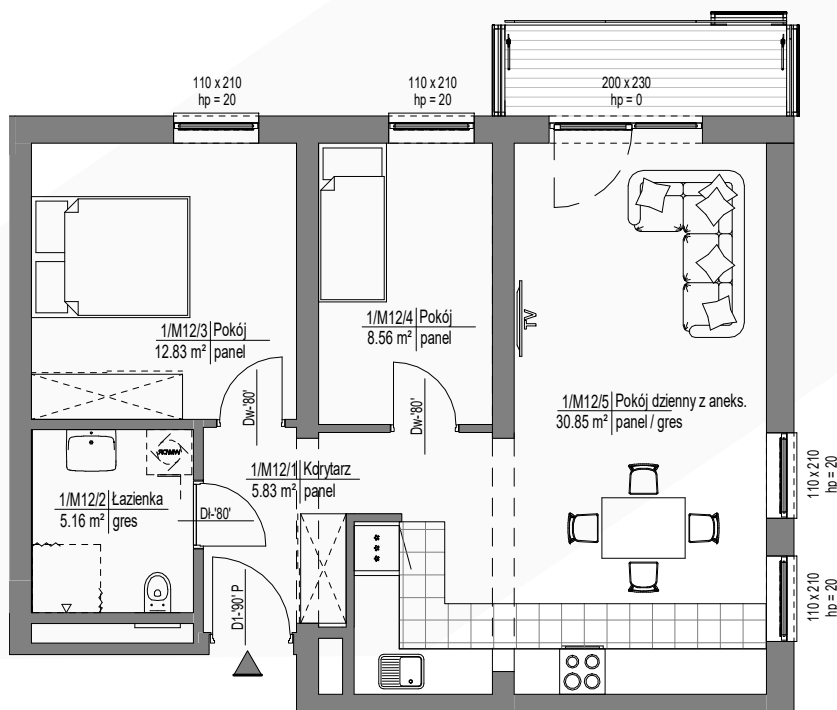

ZESTAWIENIE POMIESZCZEŃ

NR	NAZWA POMIESZCZENIA	POWIERZCHNIA
1	KORYTARZ	5,83
2	ŁAZIENKA	5,16
3	POKÓJ	12,83
4	POKÓJ	8,56
5	POKÓJ DZIENNY Z ANEKSEM	30,85
RAZEM		63,22
BALKON		4,48

PIĘTRO I MIESZKANIE M12 63.22 m²

0 1 2 3 4 5m

SKALA 1:100

Niniejsza karta katalogowa została opracowana na podstawie Projektu Budowlanego. Nie stanowi oferty w rozumieniu przepisów Kodeksu Cywilnego. Przedstawione rzuty mają charakter poglądowy. Ostateczna powierzchnia mieszkania może ulec nieznacznej zmianie podczas realizacji.