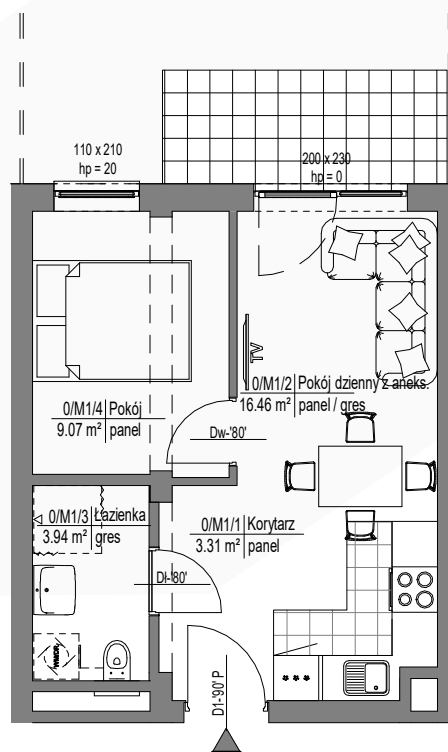

KAMERALNE  
CICHE OSIEDLE

ZIELONE  
OTOCZENIE

WYKOŃCZENIE  
POD KLUCZ

NOWOCZNE  
TECHNOLOGIE

PARTER

MIESZKANIE M1

32.78 m<sup>2</sup>

OGRÓDEK 22.47 m<sup>2</sup>

0 1 2 3 4 5m

SKALA 1:100

Niniejsza karta katalogowa została opracowana na podstawie Projektu Budowlanego. Nie stanowi oferty w rozumieniu przepisów Kodeksu Cywilnego. Przedstawione rzuty mają charakter poglądowy. Ostateczna powierzchnia mieszkania może ulec nieznacznej zmianie podczas realizacji.