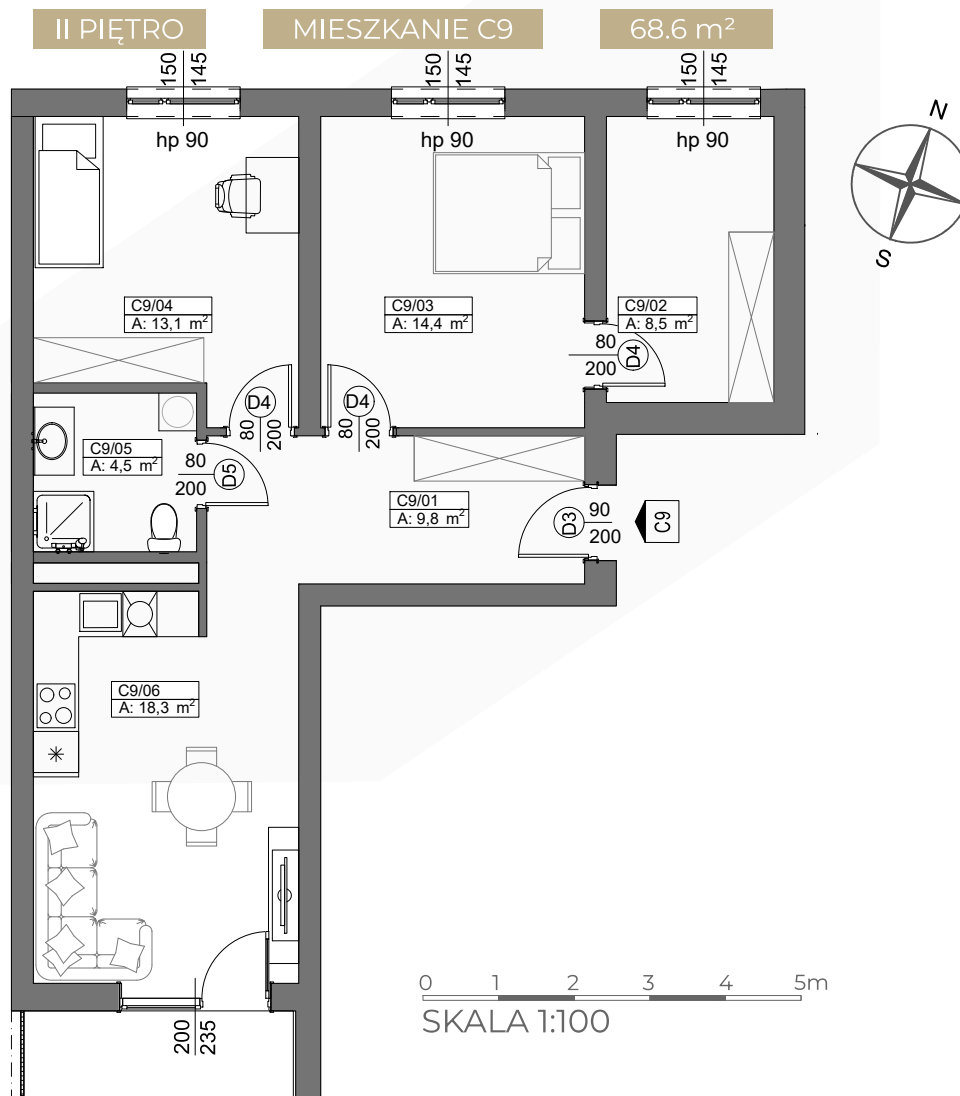

TEL. 606 366 676

SCHEMAT LOKALIZACJI

ZESTAWIENIE POMIESZCZEŃ

NR	NAZWA POMIESZCZENIA	POWIERZCHNIA
1	KORYTARZ	9.8
2	GARDEROBA	8.5
3	POKÓJ	14.4
4	POKÓJ	13.1
5	ŁAZIENKA	4.5
6	SALON+ANEKS KUCHENNY	18.3

RAZEM 68.6
BALKON 4.2