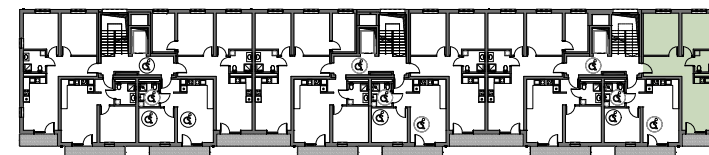

TEL. 606 366 676

SCHEMAT LOKALIZACJI

ZESTAWIENIE POMIESZCZEŃ

NR	NAZWA POMIESZCZENIA	POWIERZCHNIA
1	POKÓJ	12.7
2	POKÓJ	14.4
3	KORYTARZ	9.6
4	SALON+ANEKS KUCHENNY	18.0
5	ŁAZIENKA	4.5

RAZEM 59.2
BALKON 4.2

I PIĘTRO MIESZKANIE C8 59.2 m²

0 1 2 3 4 5m

SKALA 1:100

Niniejsza karta katalogowa została opracowana na podstawie Projektu Budowlanego. Nie stanowi oferty w rozumieniu przepisów Kodeksu Cywilnego. Przedstawione rzuty mają charakter poglądowy. Ostateczna powierzchnia mieszkania może ulec nieznacznej zmianie podczas realizacji.