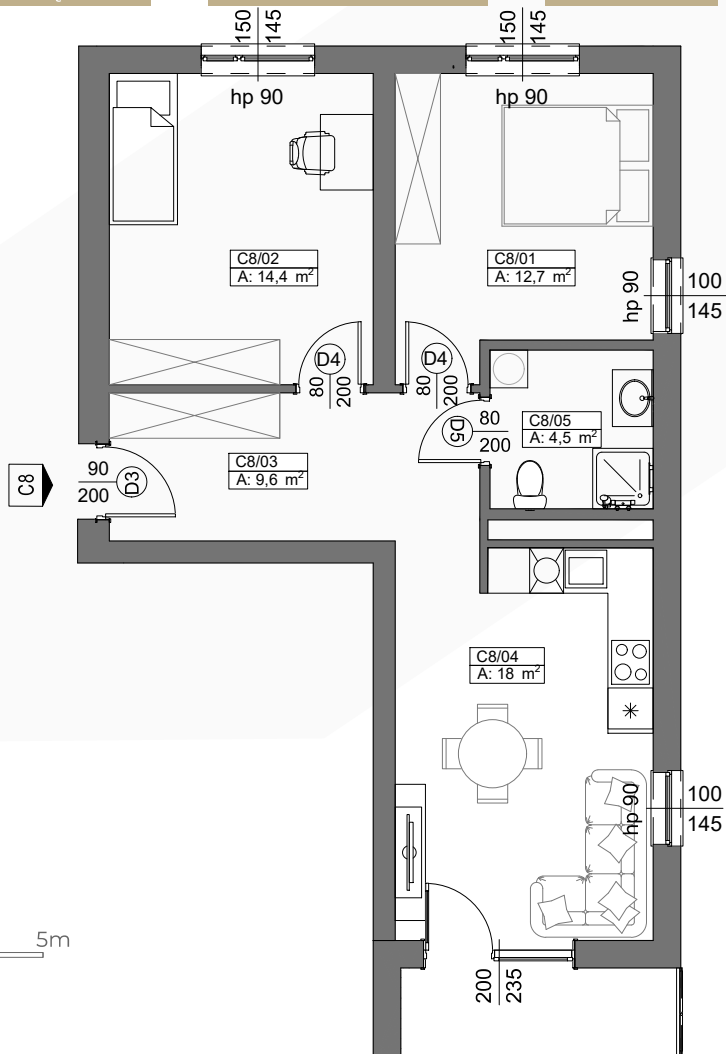

TEL. 606 366 676

SCHEMAT LOKALIZACJI

ZESTAWIENIE POMIESZCZEŃ

NR	NAZWA POMIESZCZENIA	POWIERZCHNIA
1	POKÓJ	12.7
2	POKÓJ	14.4
3	KORYTARZ	9.6
4	SALON+ANEKS KUCHENNY	18.0
5	ŁAZIENKA	4.5

RAZEM 59.2
BALKON 4.2

I PIĘTRO MIESZKANIE C8 59.2 m²

0 1 2 3 4 5m

SKALA 1:100

Niniejsza karta katalogowa została opracowana na podstawie Projektu Budowlanego. Nie stanowi oferty w rozumieniu przepisów Kodeksu Cywilnego. Przedstawione rzuty mają charakter poglądowy. Ostateczna powierzchnia mieszkania może ulec nieznacznej zmianie podczas realizacji.