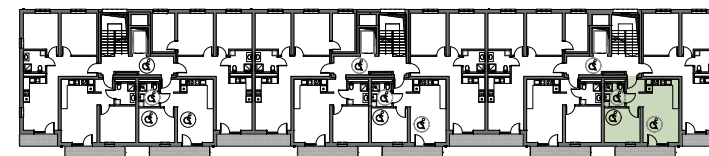

TEL. 606 366 676

I PIĘTRO

MIESZKANIE C7

42.2 m²

SCHEMAT LOKALIZACJI

ZESTAWIENIE POMIESZCZEŃ

NR	NAZWA POMIESZCZENIA	POWIERZCHNIA
1	KORYTARZ	4.7
2	SALON+ANEKS KUCHENNY	21.1
3	POKÓJ	11.8
4	ŁAZIENKA	4.6
RAZEM		42.2
BALKON		6.7

0 1 2 3 4 5m

SKALA 1:100

Niniejsza karta katalogowa została opracowana na podstawie Projektu Budowlanego. Nie stanowi oferty w rozumieniu przepisów Kodeksu Cywilnego. Przedstawione rzuty mają charakter poglądowy. Ostateczna powierzchnia mieszkania może ulec nieznacznej zmianie podczas realizacji.