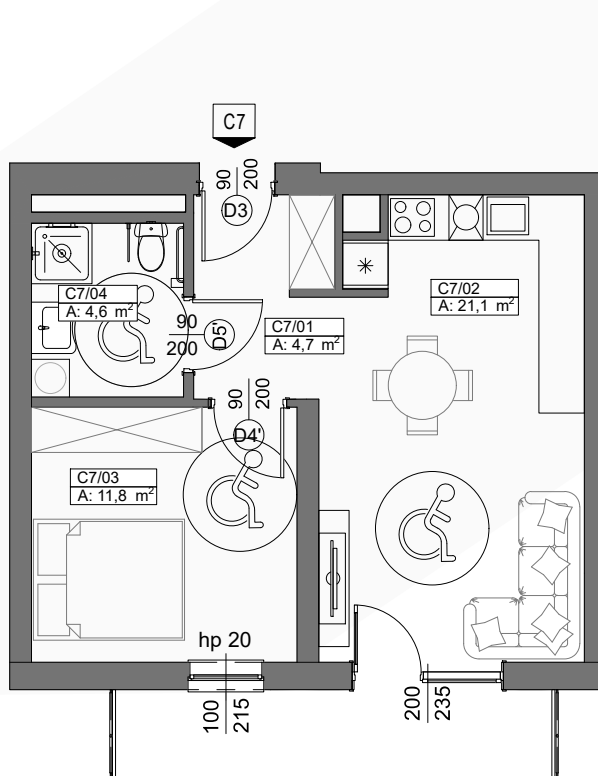

TEL. 606 366 676

I PIĘTRO

MIESZKANIE C7

42.2 m²

SCHEMAT LOKALIZACJI

ZESTAWIENIE POMIESZCZEŃ

NR	NAZWA POMIESZCZENIA	POWIERZCHNIA
1	KORYTARZ	4.7
2	SALON+ANEKS KUCHENNY	21.1
3	POKÓJ	11.8
4	ŁAZIENKA	4.6
RAZEM		42.2
BALKON		6.7

0 1 2 3 4 5m

SKALA 1:100

Niniejsza karta katalogowa została opracowana na podstawie Projektu Budowlanego. Nie stanowi oferty w rozumieniu przepisów Kodeksu Cywilnego. Przedstawione rzuty mają charakter poglądowy. Ostateczna powierzchnia mieszkania może ulec nieznacznej zmianie podczas realizacji.