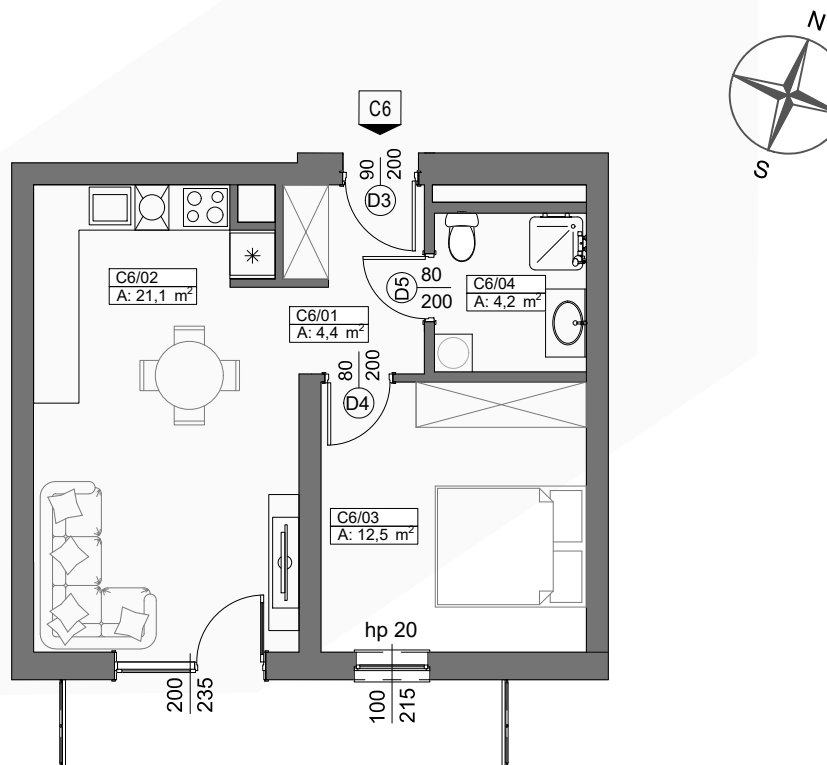

TEL. 606 366 676

I PIĘTRO

MIESZKANIE C6

42.2 m²

0 1 2 3 4 5m

SKALA 1:100

Niniejsza karta katalogowa została opracowana na podstawie Projektu Budowlanego. Nie stanowi oferty w rozumieniu przepisów Kodeksu Cywilnego. Przedstawione rzuty mają charakter poglądowy. Ostateczna powierzchnia mieszkania może ulec nieznacznej zmianie podczas realizacji.

SCHEMAT LOKALIZACJI

ZESTAWIENIE POMIESZCZEŃ

NR	NAZWA POMIESZCZENIA	POWIERZCHNIA
1	KORYTARZ	4.4
2	SALON+ANEKS KUCHENNY	21.1
3	POKÓJ	12.5
4	ŁAZIENKA	4.2
RAZEM		42.2
BALKON		6.7