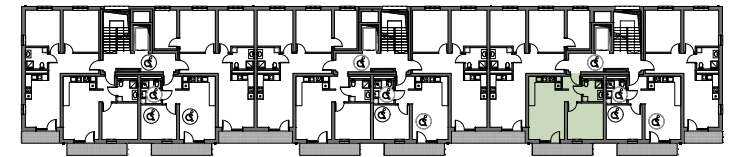

TEL. 606 366 676

I PIĘTRO

MIESZKANIE C6

42.2 m²

0 1 2 3 4 5m

SKALA 1:100

Niniejsza karta katalogowa została opracowana na podstawie Projektu Budowlanego. Nie stanowi oferty w rozumieniu przepisów Kodeksu Cywilnego. Przedstawione rzuty mają charakter poglądowy. Ostateczna powierzchnia mieszkania może ulec nieznacznej zmianie podczas realizacji.

SCHEMAT LOKALIZACJI

ZESTAWIENIE POMIESZCZEŃ

NR	NAZWA POMIESZCZENIA	POWIERZCHNIA
1	KORYTARZ	4.4
2	SALON+ANEKS KUCHENNY	21.1
3	POKÓJ	12.5
4	ŁAZIENKA	4.2
RAZEM		42.2
BALKON		6.7