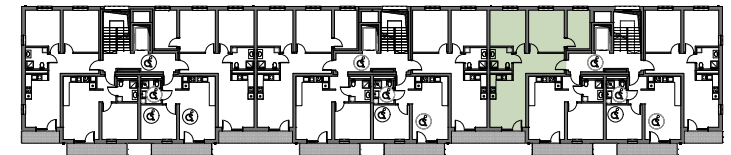

TEL. 606 366 676

SCHEMAT LOKALIZACJI

ZESTAWIENIE POMIESZCZEŃ

NR	NAZWA POMIESZCZENIA	POWIERZCHNIA
1	KORYTARZ	9.8
2	GARDEROBA	8.5
3	POKÓJ	14.4
4	POKÓJ	13.1
5	ŁAZIENKA	4.5
6	SALON+ANEKS KUCHENNY	18.3

RAZEM 68.6
BALKON 4.2