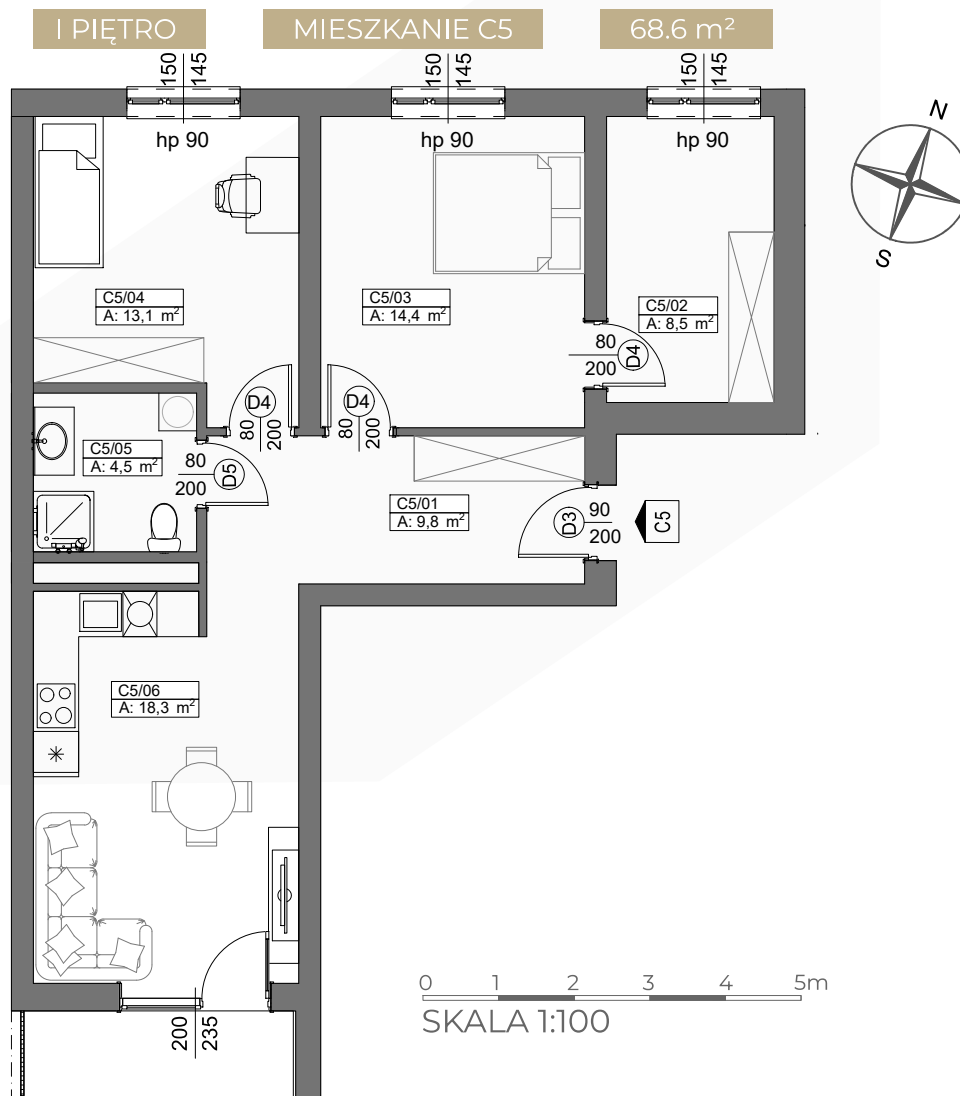

TEL. 606 366 676

SCHEMAT LOKALIZACJI

ZESTAWIENIE POMIESZCZEŃ

NR	NAZWA POMIESZCZENIA	POWIERZCHNIA
1	KORYTARZ	9.8
2	GARDEROBA	8.5
3	POKÓJ	14.4
4	POKÓJ	13.1
5	ŁAZIENKA	4.5
6	SALON+ANEKS KUCHENNY	18.3

RAZEM 68.6
BALKON 4.2