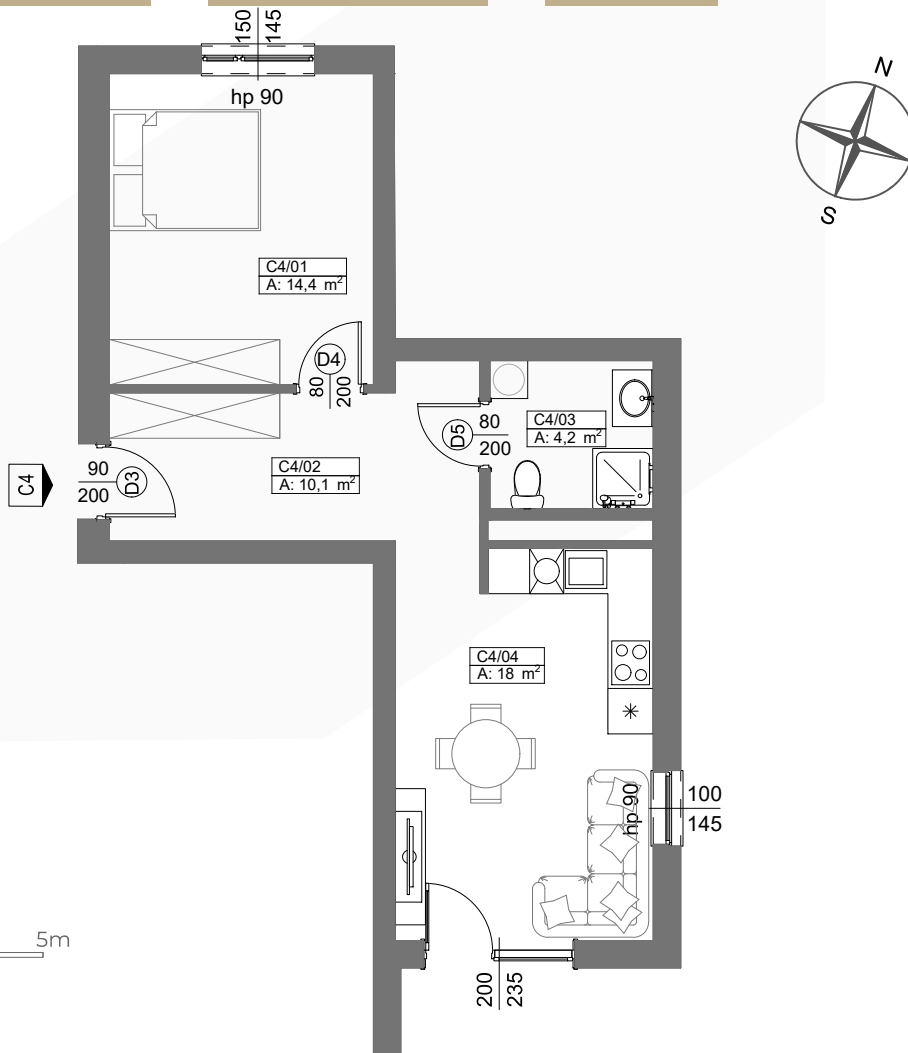

PARTER MIESZKANIE C4 46.7 m²

0 1 2 3 4 5m

SKALA 1:100

ZESTAWIENIE POMIESZCZEŃ

NR	NAZWA POMIESZCZENIA	POWIERZCHNIA
1	POKÓJ	14.4
2	KORYTARZ	10.1
3	ŁAZIENKA	4.2
4	SALON+ANEKS KUCHENNY	18.0
RAZEM		46.7
TARAS		4.4