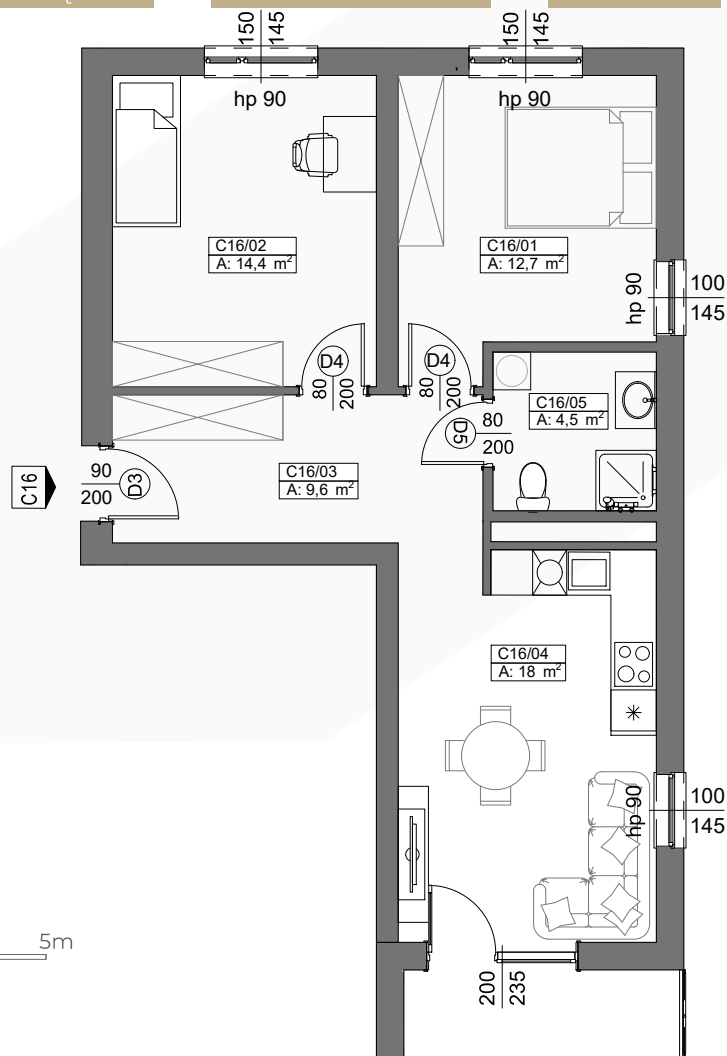

TEL. 606 366 676

SCHEMAT LOKALIZACJI

ZESTAWIENIE POMIESZCZEŃ

NR	NAZWA POMIESZCZENIA	POWIERZCHNIA
1	POKÓJ	12.7
2	POKÓJ	14.4
3	KORYTARZ	9.6
4	SALON+ANEKS KUCHENNY	18.0
5	ŁAZIENKA	4.5

RAZEM 59.2
BALKON 4.2

III PIĘTRO MIESZKANIE C16 59.2 m²

0 1 2 3 4 5m

SKALA 1:100

Niniejsza karta katalogowa została opracowana na podstawie Projektu Budowlanego. Nie stanowi oferty w rozumieniu przepisów Kodeksu Cywilnego. Przedstawione rzuty mają charakter poglądowy. Ostateczna powierzchnia mieszkania może ulec nieznacznej zmianie podczas realizacji.