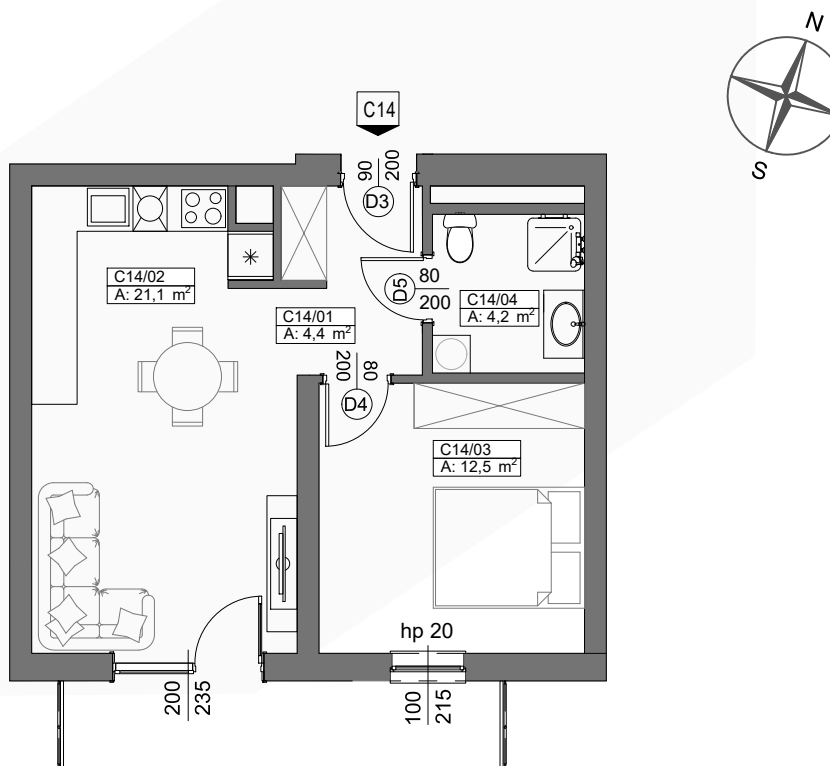

III PIĘTRO

MIESZKANIE C14

42.2 m<sup>2</sup>

0 1 2 3 4 5m

SKALA 1:100

Niniejsza karta katalogowa została opracowana na podstawie Projektu Budowlanego. Nie stanowi oferty w rozumieniu przepisów Kodeksu Cywilnego. Przedstawione rzuty mają charakter poglądowy. Ostateczna powierzchnia mieszkania może ulec nieznacznej zmianie podczas realizacji.

### ZESTAWIENIE POMIESZCZEŃ

NR	NAZWA POMIESZCZENIA	POWIERZCHNIA
1	KORYTARZ	4.4
2	SALON+ANEKS KUCHENNY	21.1
3	POKÓJ	12.5
4	ŁAZIENKA	4.2
<b>RAZEM</b>		<b>42.2</b>
<b>BALKON</b>		<b>6.7</b>