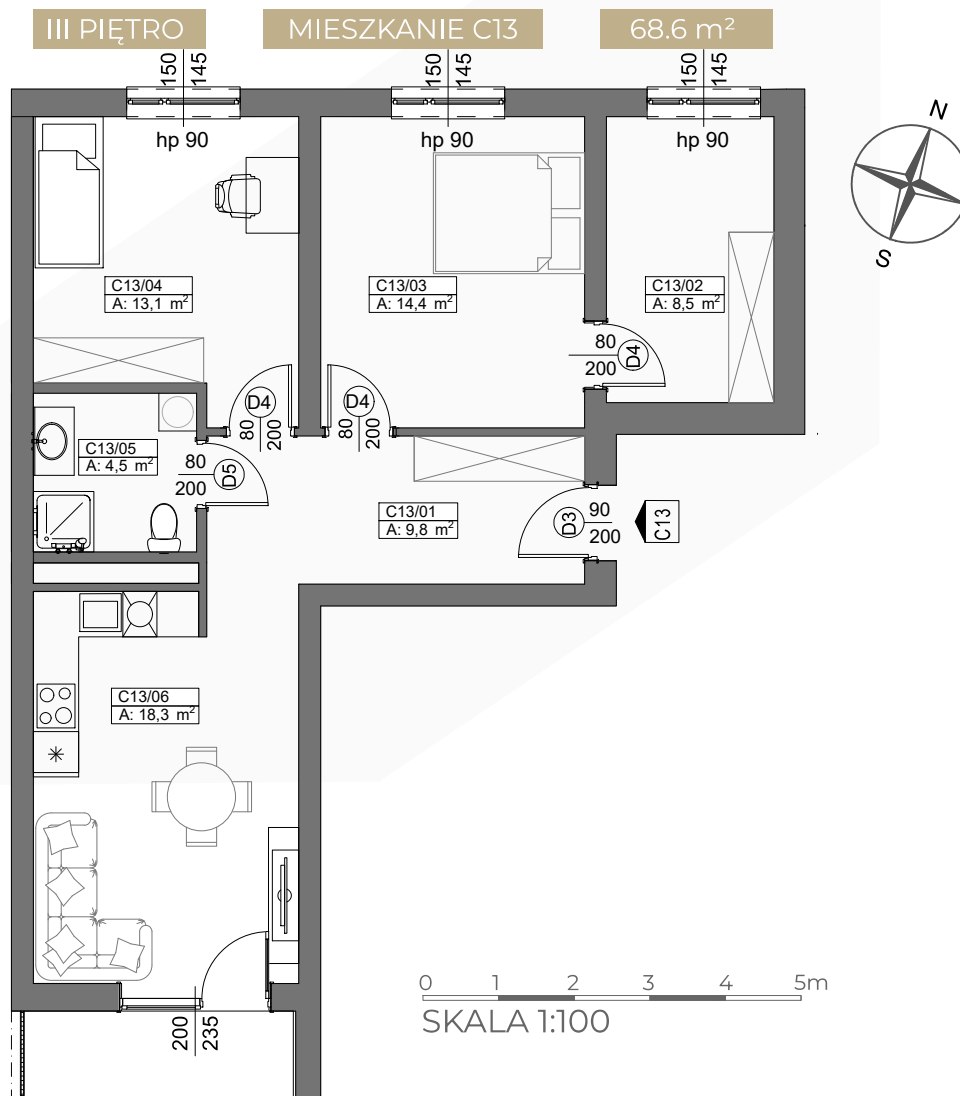

### SCHEMAT LOKALIZACJI

### ZESTAWIENIE POMIESZCZEŃ

NR	NAZWA POMIESZCZENIA	POWIERZCHNIA
1	KORYTARZ	9.8
2	GARDEROBA	8.5
3	POKÓJ	14.4
4	POKÓJ	13.1
5	ŁAZIENKA	4.5
6	SALON+ANEKS KUCHENNY	18.3

**RAZEM 68.6**  
**BALKON 4.2**