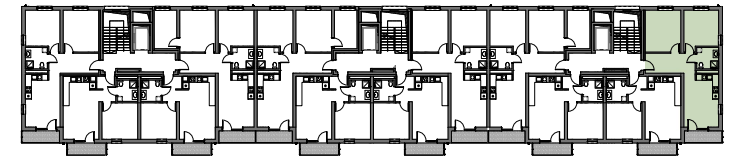

TEL. 606 366 676

SCHEMAT LOKALIZACJI

ZESTAWIENIE POMIESZCZEŃ

NR	NAZWA POMIESZCZENIA	POWIERZCHNIA
1	POKÓJ	12.7
2	POKÓJ	14.4
3	KORYTARZ	9.6
4	SALON+ANEKS KUCHENNY	18.0
5	ŁAZIENKA	4.5

RAZEM 59.2
BALKON 4.2

II PIĘTRO MIESZKANIE C12 59.2 m²

0 1 2 3 4 5m

SKALA 1:100

Niniejsza karta katalogowa została opracowana na podstawie Projektu Budowlanego. Nie stanowi oferty w rozumieniu przepisów Kodeksu Cywilnego. Przedstawione rzuty mają charakter poglądowy. Ostateczna powierzchnia mieszkania może ulec nieznacznej zmianie podczas realizacji.