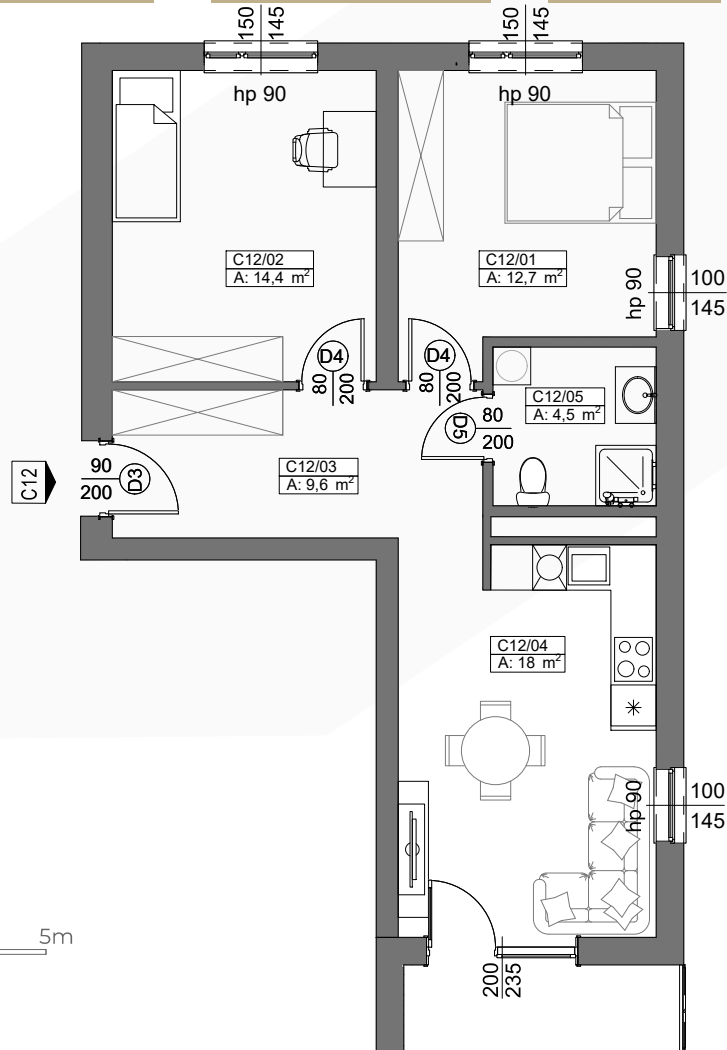

TEL. 606 366 676

SCHEMAT LOKALIZACJI

ZESTAWIENIE POMIESZCZEŃ

NR	NAZWA POMIESZCZENIA	POWIERZCHNIA
1	POKÓJ	12.7
2	POKÓJ	14.4
3	KORYTARZ	9.6
4	SALON+ANEKS KUCHENNY	18.0
5	ŁAZIENKA	4.5

RAZEM 59.2
BALKON 4.2

II PIĘTRO MIESZKANIE C12 59.2 m²

0 1 2 3 4 5m

SKALA 1:100

Niniejsza karta katalogowa została opracowana na podstawie Projektu Budowlanego. Nie stanowi oferty w rozumieniu przepisów Kodeksu Cywilnego. Przedstawione rzuty mają charakter poglądowy. Ostateczna powierzchnia mieszkania może ulec nieznacznej zmianie podczas realizacji.