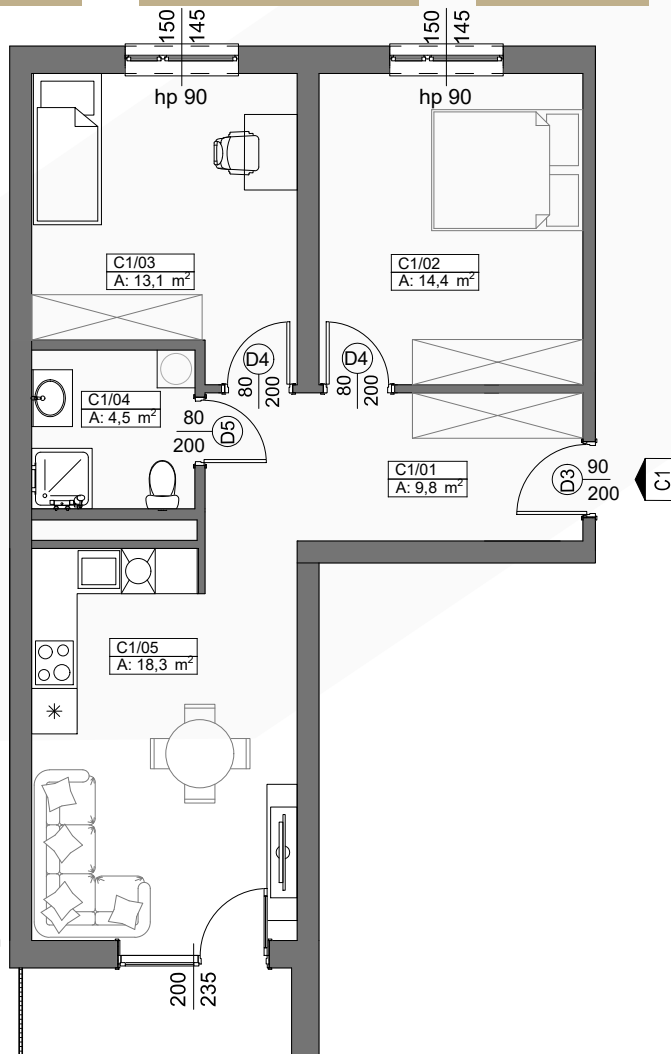

### SCHEMAT LOKALIZACJI

### ZESTAWIENIE POMIESZCZEŃ

NR	NAZWA POMIESZCZENIA	POWIERZCHNIA
1	KORYTARZ	9.8
2	POKÓJ	14.4
3	POKÓJ	13.1
4	ŁAZIENKA	4.5
5	SALON+ANEKS KUCHENNY	18.3

**RAZEM 60.1**  
**TARAS 4.4**

PARTER MIESZKANIE C1 60.1 m<sup>2</sup>

0 1 2 3 4 5m

SKALA 1:100

Niniejsza karta katalogowa została opracowana na podstawie Projektu Budowlanego. Nie stanowi oferty w rozumieniu przepisów Kodeksu Cywilnego. Przedstawione rzuty mają charakter poglądowy. Ostateczna powierzchnia mieszkania może ulec nieznacznej zmianie podczas realizacji.