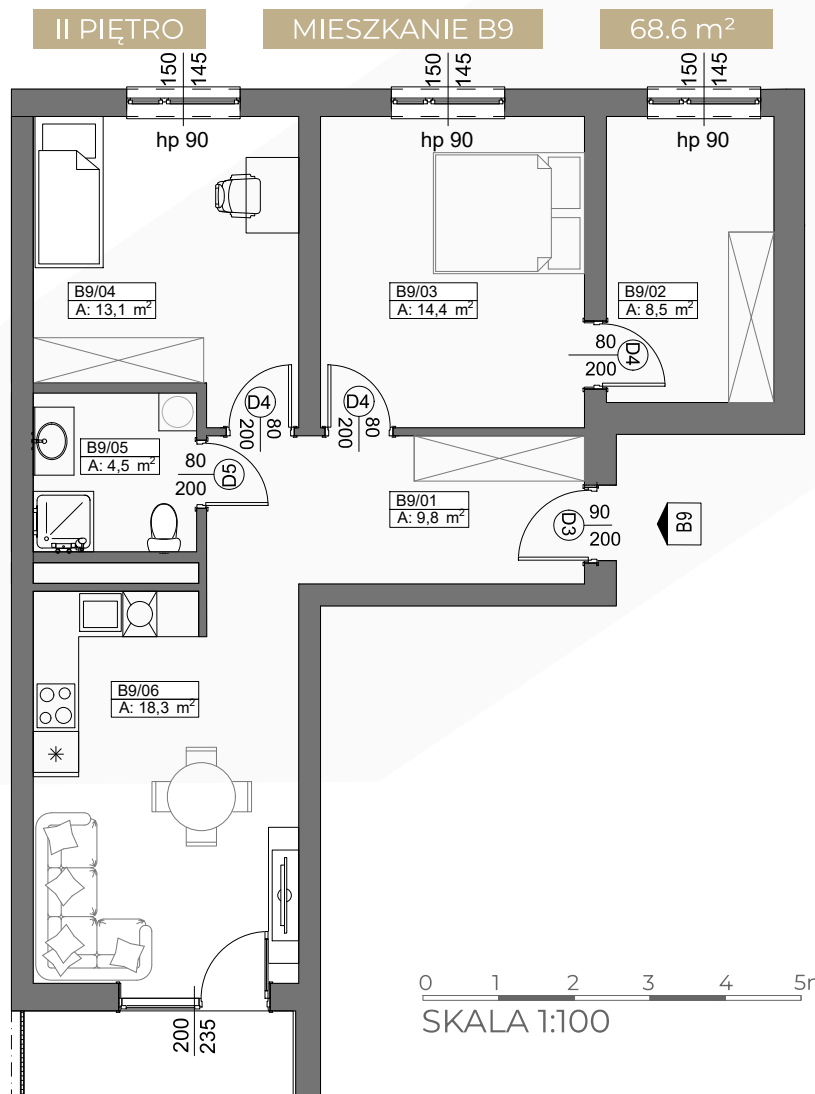

TEL. 606 366 676

SCHEMAT LOKALIZACJI

ZESTAWIENIE POMIESZCZEŃ

NR	NAZWA POMIESZCZENIA	POWIERZCHNIA
1	KORYTARZ	9.8
2	GARDEROBA	8.5
3	POKÓJ	14.4
4	POKÓJ	13.1
5	ŁAZIENKA	4.5
6	SALON+ANEKS KUCHENNY	18.3

RAZEM 68.6
BALKON 4.2