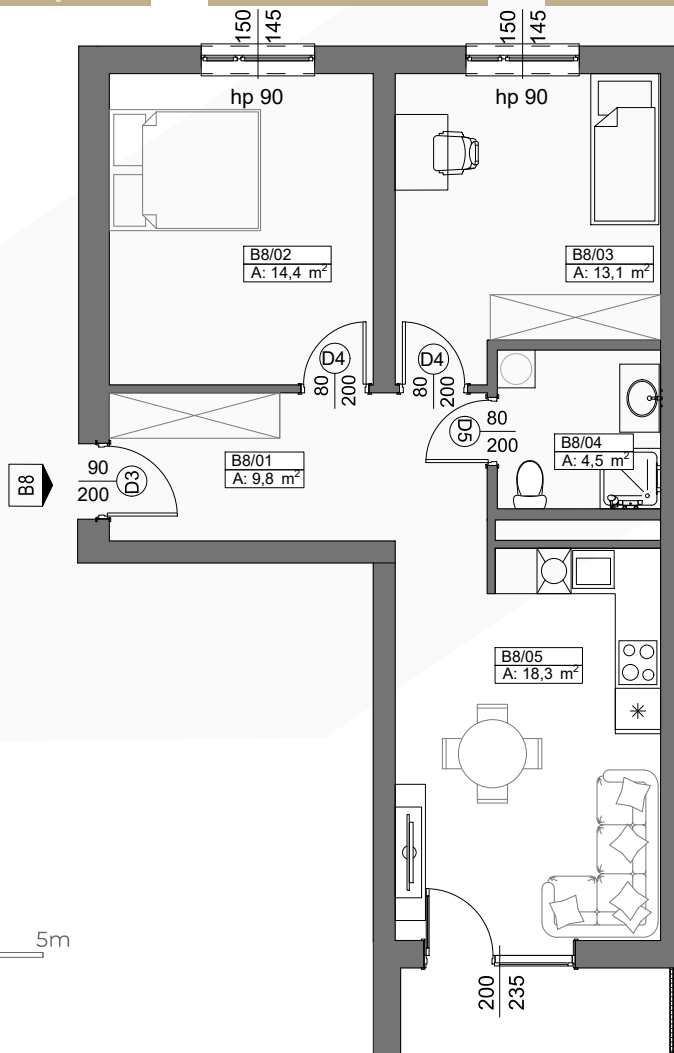

TEL. 606 366 676

SCHEMAT LOKALIZACJI

I PIĘTRO MIESZKANIE B8 60.1 m²

0 1 2 3 4 5m

SKALA 1:100

Niniejsza karta katalogowa została opracowana na podstawie Projektu Budowlanego. Nie stanowi oferty w rozumieniu przepisów Kodeksu Cywilnego. Przedstawione rzuty mają charakter poglądowy. Ostateczna powierzchnia mieszkania może ulec nieznacznej zmianie podczas realizacji.

ZESTAWIENIE POMIESZCZEŃ

NR	NAZWA POMIESZCZENIA	POWIERZCHNIA
1	KORYTARZ	9.8
2	POKÓJ	14.4
3	POKÓJ	13.1
4	ŁAZIENKA	4.5
5	SALON+ANEKS KUCHENNY	18.3

RAZEM 60.1
BALKON 4.2