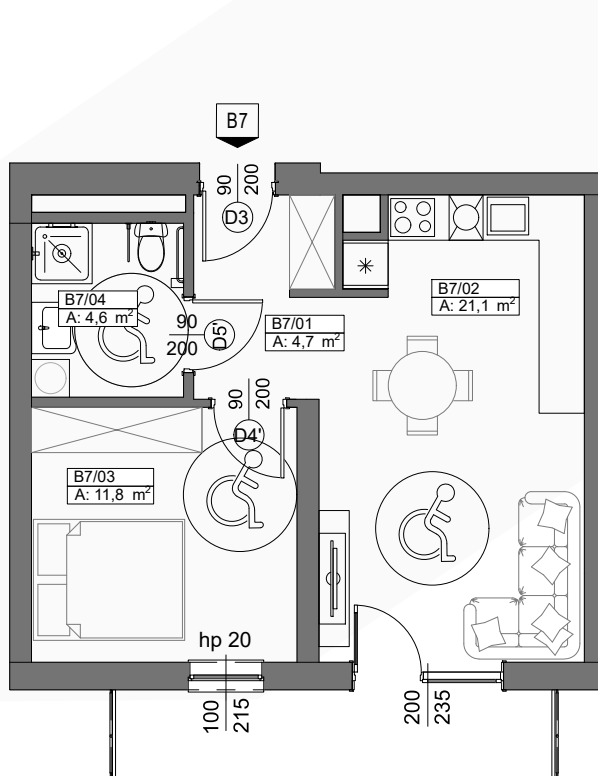

TEL. 606 366 676

I PIĘTRO

MIESZKANIE B7

42.2 m²

SCHEMAT LOKALIZACJI

ZESTAWIENIE POMIESZCZEŃ

NR	NAZWA POMIESZCZENIA	POWIERZCHNIA
1	KORYTARZ	4.7
2	SALON+ANEKS KUCHENNY	21.1
3	POKÓJ	11.8
4	ŁAZIENKA	4.6
RAZEM		42.2
BALKON		6.7

0 1 2 3 4 5m

SKALA 1:100

Niniejsza karta katalogowa została opracowana na podstawie Projektu Budowlanego. Nie stanowi oferty w rozumieniu przepisów Kodeksu Cywilnego. Przedstawione rzuty mają charakter poglądowy. Ostateczna powierzchnia mieszkania może ulec nieznacznej zmianie podczas realizacji.