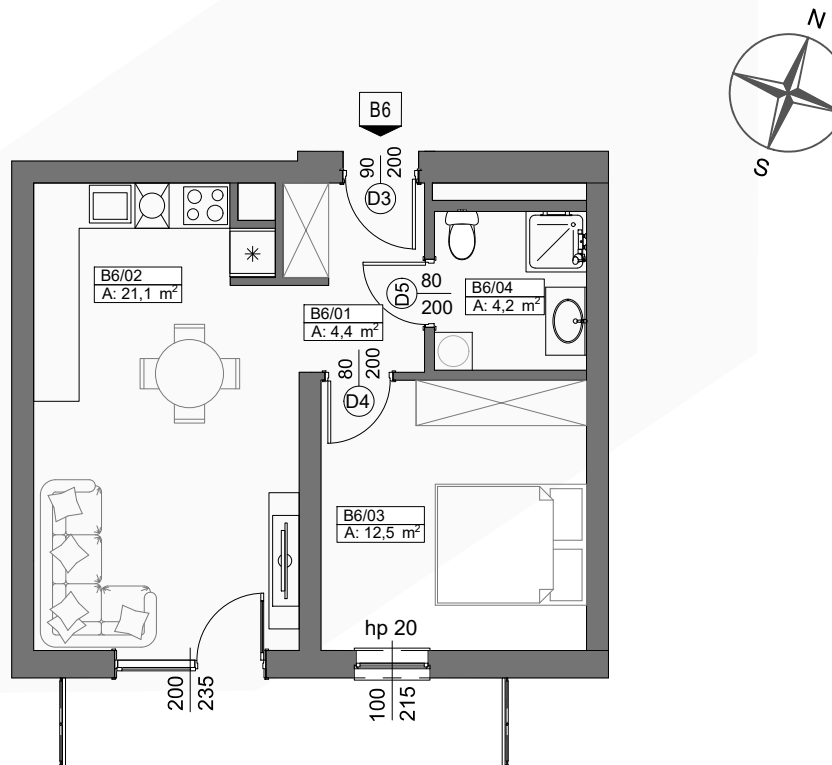

TEL. 606 366 676

I PIĘTRO

MIESZKANIE B6

42.2 m²

0 1 2 3 4 5m

SKALA 1:100

Niniejsza karta katalogowa została opracowana na podstawie Projektu Budowlanego. Nie stanowi oferty w rozumieniu przepisów Kodeksu Cywilnego. Przedstawione rzuty mają charakter poglądowy. Ostateczna powierzchnia mieszkania może ulec nieznacznej zmianie podczas realizacji.

SCHEMAT LOKALIZACJI

ZESTAWIENIE POMIESZCZEŃ

NR	NAZWA POMIESZCZENIA	POWIERZCHNIA
1	KORYTARZ	4.4
2	SALON+ANEKS KUCHENNY	21.1
3	POKÓJ	12.5
4	ŁAZIENKA	4.2
RAZEM		42.2
BALKON		6.7