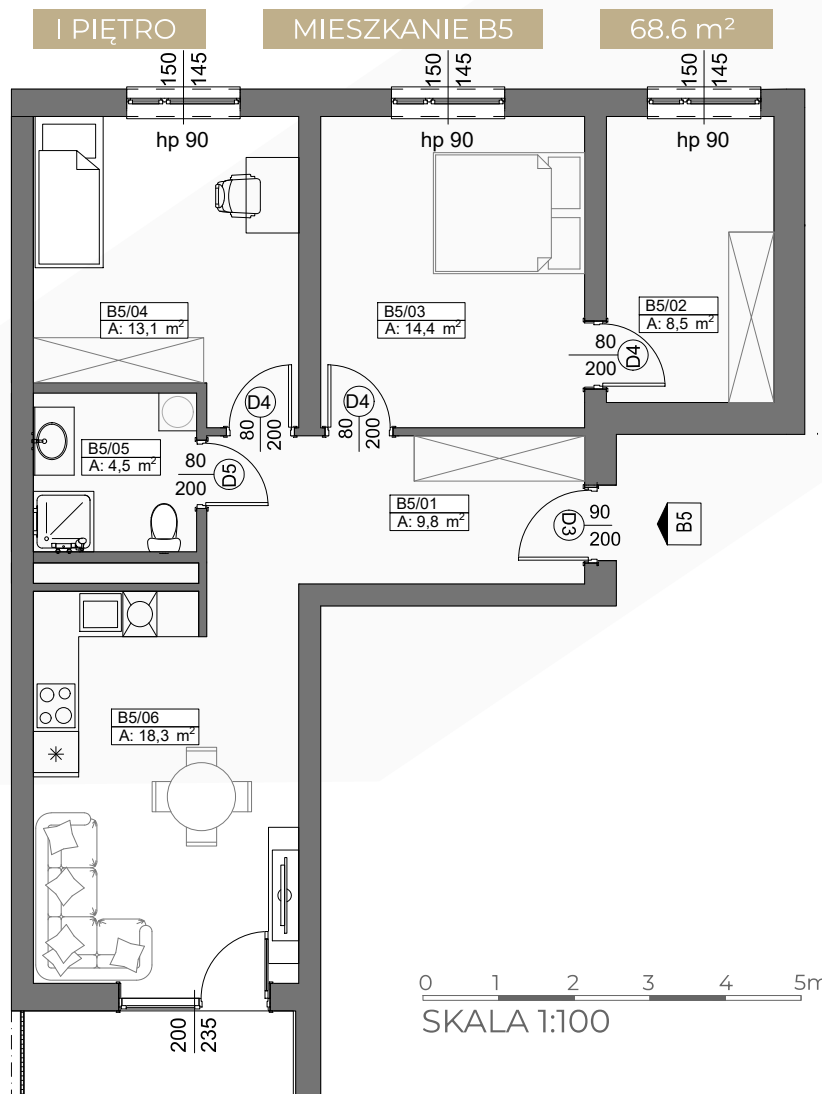

TEL. 606 366 676

SCHEMAT LOKALIZACJI

ZESTAWIENIE POMIESZCZEŃ

NR	NAZWA POMIESZCZENIA	POWIERZCHNIA
1	KORYTARZ	9.8
2	GARDEROBA	8.5
3	POKÓJ	14.4
4	POKÓJ	13.1
5	ŁAZIENKA	4.5
6	SALON+ANEKS KUCHENNY	18.3

RAZEM 68.6
BALKON 4.2