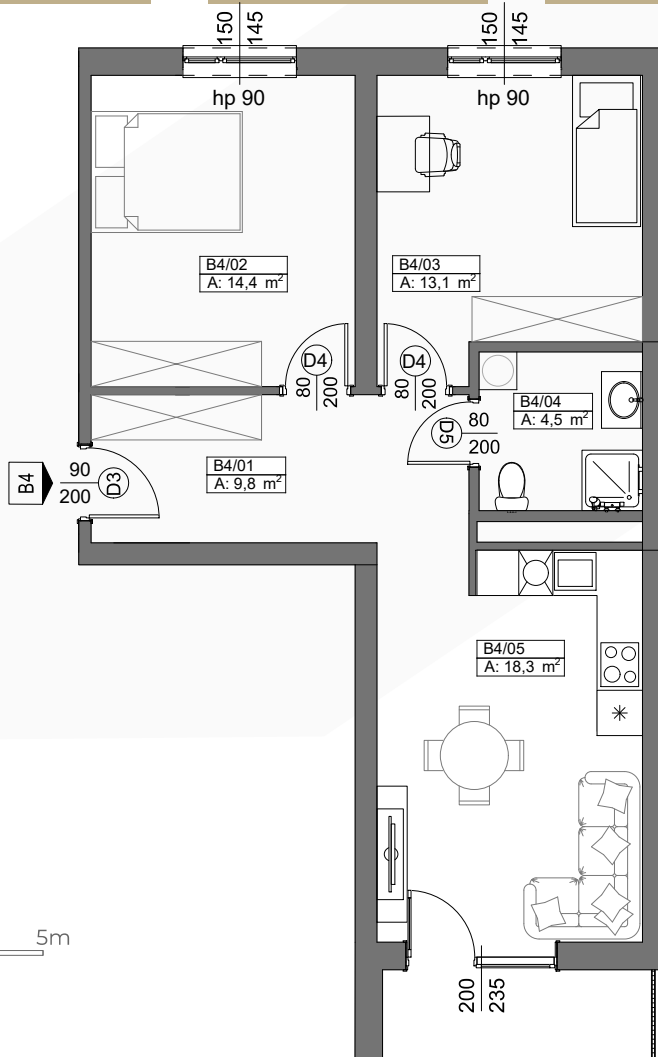

### SCHEMAT LOKALIZACJI

### ZESTAWIENIE POMIESZCZEŃ

| NR           | NAZWA POMIESZCZENIA  | POWIERZCHNIA |
|--------------|----------------------|--------------|
| 1            | KORYTARZ             | 9.8          |
| 2            | POKÓJ                | 14.4         |
| 3            | POKÓJ                | 13.1         |
| 4            | ŁAZIENKA             | 4.5          |
| 5            | SALON+ANEKS KUCHENNY | 18.3         |
| <b>RAZEM</b> |                      | <b>60.1</b>  |
| <b>TARAS</b> |                      | <b>4.4</b>   |

PARTER MIESZKANIE B4 60.1 m<sup>2</sup>

0 1 2 3 4 5m

SKALA 1:100

Niniejsza karta katalogowa została opracowana na podstawie Projektu Budowlanego. Nie stanowi oferty w rozumieniu przepisów Kodeksu Cywilnego. Przedstawione rzuty mają charakter poglądowy. Ostateczna powierzchnia mieszkania może ulec nieznacznej zmianie podczas realizacji.