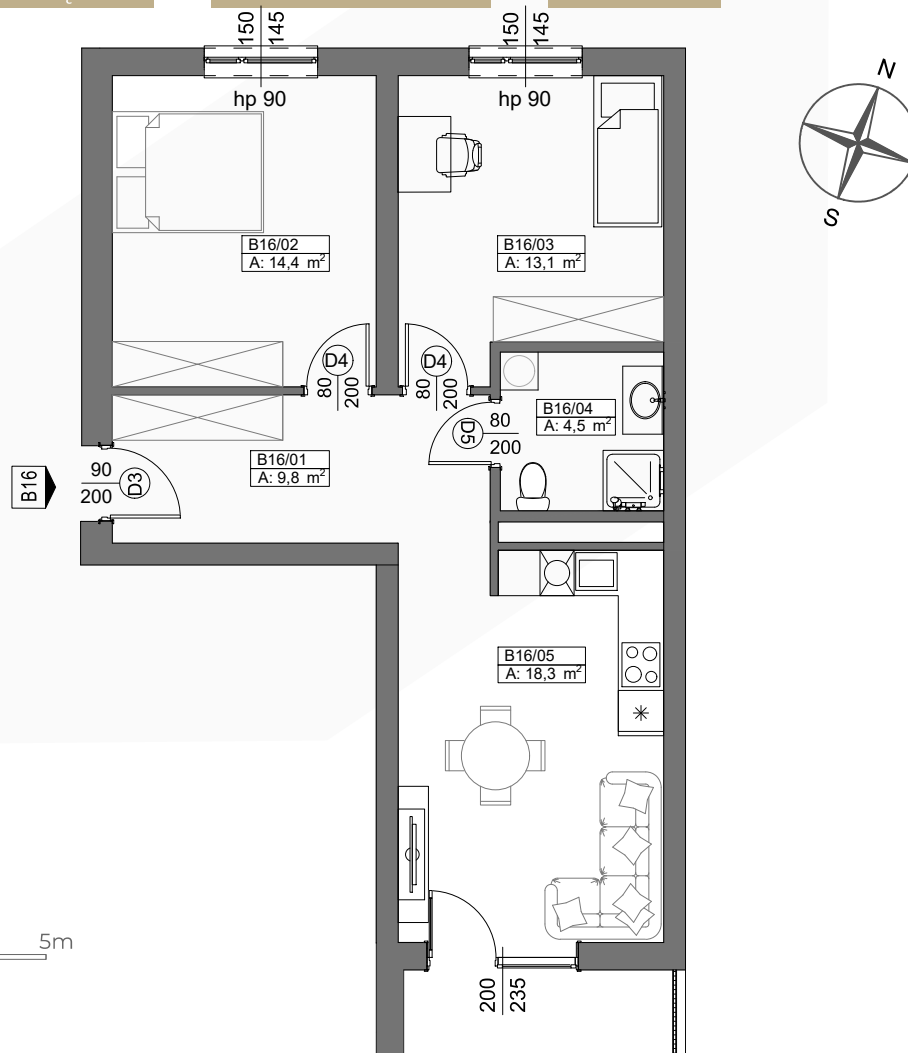

TEL. 606 366 676

SCHEMAT LOKALIZACJI

ZESTAWIENIE POMIESZCZEŃ

NR	NAZWA POMIESZCZENIA	POWIERZCHNIA
1	KORYTARZ	9.8
2	POKÓJ	14.4
3	POKÓJ	13.1
4	ŁAZIENKA	4.5
5	SALON+ANEKS KUCHENNY	18.3

RAZEM 60.1
BALKON 4.2

III PIĘTRO MIESZKANIE B16 60.1 m²

0 1 2 3 4 5m

SKALA 1:100

Niniejsza karta katalogowa została opracowana na podstawie Projektu Budowlanego. Nie stanowi oferty w rozumieniu przepisów Kodeksu Cywilnego. Przedstawione rzuty mają charakter poglądowy. Ostateczna powierzchnia mieszkania może ulec nieznacznej zmianie podczas realizacji.