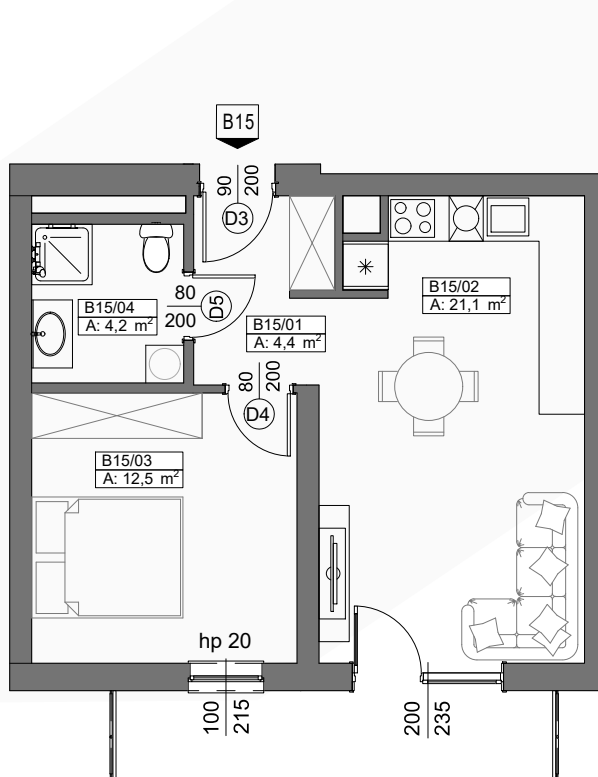

TEL. 606 366 676

III PIĘTRO

MIESZKANIE B15

42.2 m²

SCHEMAT LOKALIZACJI

ZESTAWIENIE POMIESZCZEŃ

NR	NAZWA POMIESZCZENIA	POWIERZCHNIA
1	KORYTARZ	4.4
2	SALON+ANEKS KUCHENNY	21.1
3	POKÓJ	12.5
4	ŁAZIENKA	4.2
RAZEM		42.2
BALKON		6.7

0 1 2 3 4 5m

SKALA 1:100

Niniejsza karta katalogowa została opracowana na podstawie Projektu Budowlanego. Nie stanowi oferty w rozumieniu przepisów Kodeksu Cywilnego. Przedstawione rzuty mają charakter poglądowy. Ostateczna powierzchnia mieszkania może ulec nieznacznej zmianie podczas realizacji.