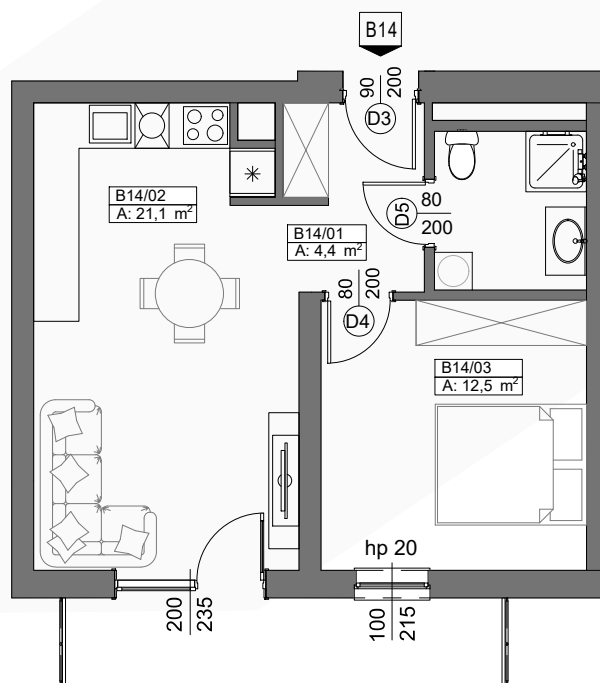

TEL. 606 366 676

III PIĘTRO

MIESZKANIE B14

42.2 m²

0 1 2 3 4 5m

SKALA 1:100

Niniejsza karta katalogowa została opracowana na podstawie Projektu Budowlanego. Nie stanowi oferty w rozumieniu przepisów Kodeksu Cywilnego. Przedstawione rzuty mają charakter poglądowy. Ostateczna powierzchnia mieszkania może ulec nieznacznej zmianie podczas realizacji.

SCHEMAT LOKALIZACJI

ZESTAWIENIE POMIESZCZEŃ

NR	NAZWA POMIESZCZENIA	POWIERZCHNIA
1	KORYTARZ	4.4
2	SALON+ANEKS KUCHENNY	21.1
3	POKÓJ	12.5
4	ŁAZIENKA	4.2
RAZEM		42.2
BALKON		6.7