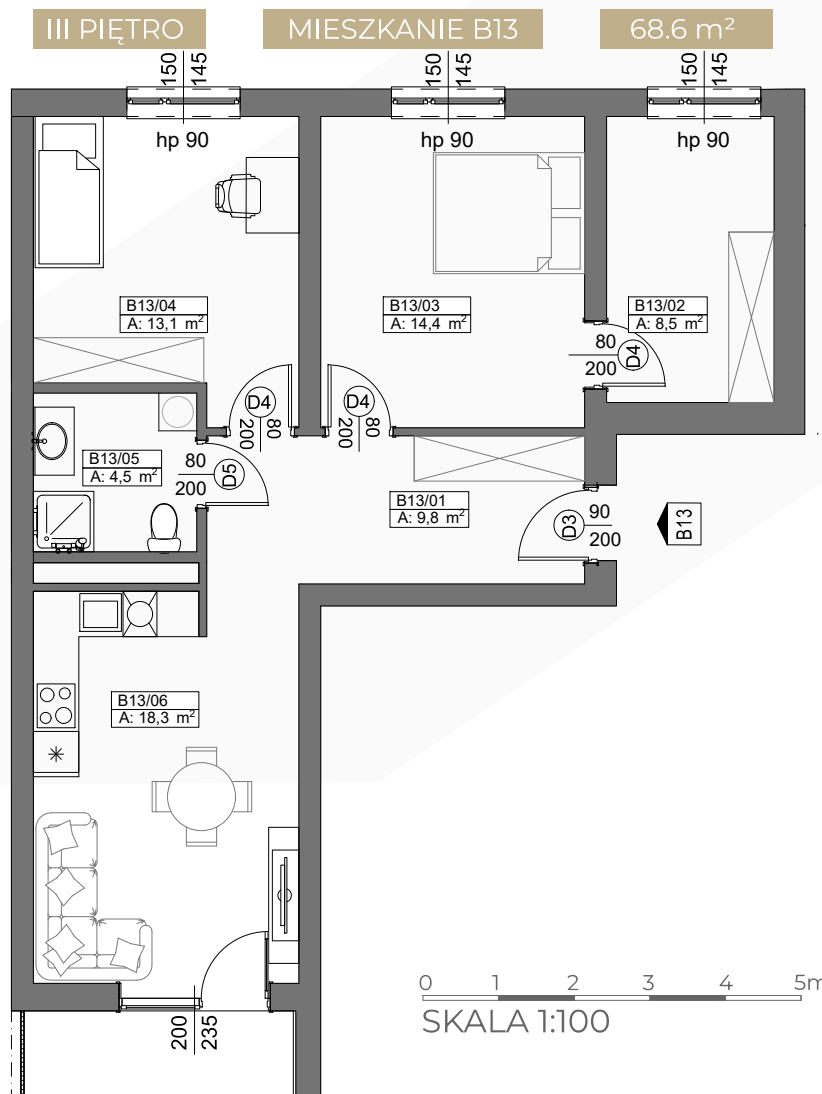

ZESTAWIENIE POMIESZCZEŃ

NR	NAZWA POMIESZCZENIA	POWIERZCHNIA
1	KORYTARZ	9.8
2	GARDEROBA	8.5
3	POKÓJ	14.4
4	POKÓJ	13.1
5	ŁAZIENKA	4.5
6	SALON+ANEKS KUCHENNY	18.3

RAZEM 68.6
BALKON 4.2