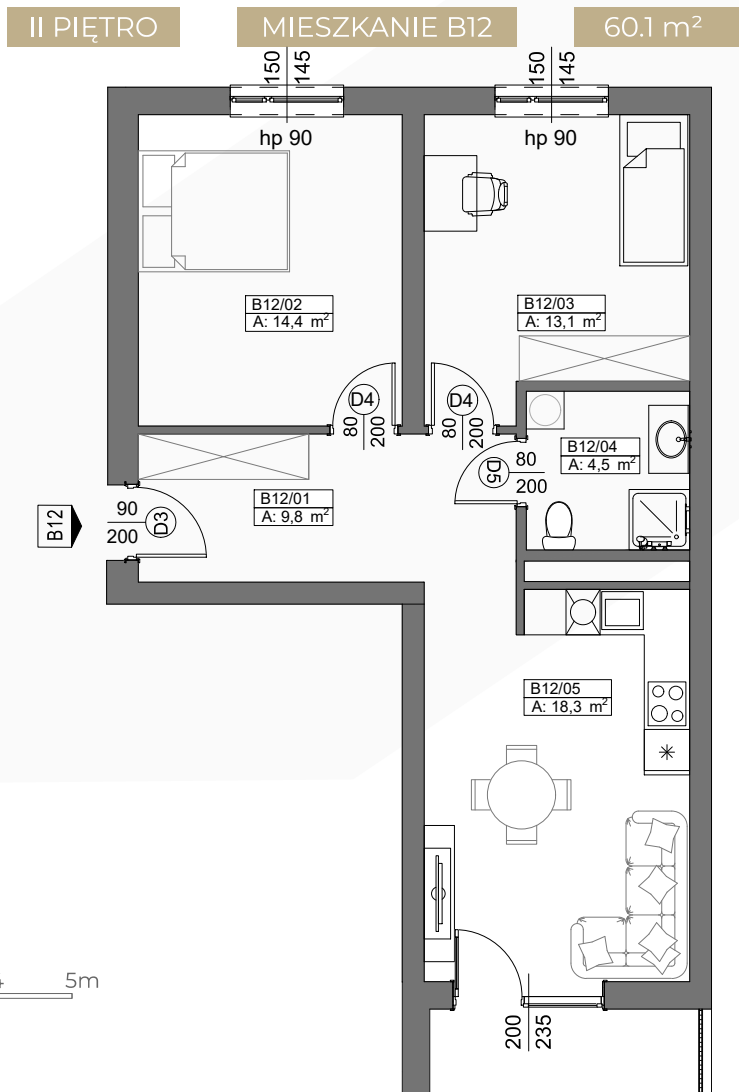

### SCHEMAT LOKALIZACJI

### ZESTAWIENIE POMIESZCZEŃ

NR	NAZWA POMIESZCZENIA	POWIERZCHNIA
1	KORYTARZ	9.8
2	POKÓJ	14.4
3	POKÓJ	13.1
4	ŁAZIENKA	4.5
5	SALON+ANEKS KUCHENNY	18.3

**RAZEM 60.1**  
**BALKON 4.2**

Niniejsza karta katalogowa została opracowana na podstawie Projektu Budowlanego. Nie stanowi oferty w rozumieniu przepisów Kodeksu Cywilnego. Przedstawione rzuty mają charakter poglądowy. Ostateczna powierzchnia mieszkania może ulec nieznacznej zmianie podczas realizacji.